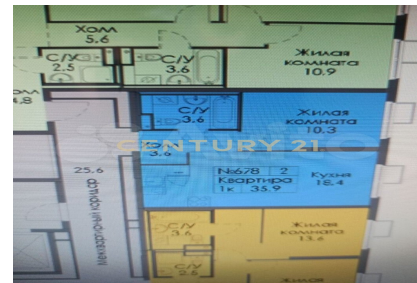

**Продажа 1-комнатной квартиры
35.9м², 22/32 этаж**

10 300 000 ₺

□ 35.9м² □ 22 □ 1

Москва, Митино, Митино, Муравская ул., 44

**Беляева Татьяна
Сергеевна**
Агент

+7 (911) 962-77-43
belyaeva.tatyana@century21.ru

Видовая квартира, в ЖК Митинский лес. В квартире большая кухня-гостинная 18,4 м2 и спальня в размере 10,3 м2. Свободная продажа. Подходит под ипотеку с гос поддержкой и семейную ипотеку. Арт. 67302576 >>
<https://www.century21.ru/nedvizhimost/prodaza-1-komnatnoi-kvartiry-359m2-2232-etaz>

Продажа квартиры
+7 (911) 962-77-43

Продажа квартиры
+7 (911) 962-77-43

Продажа квартиры
+7 (911) 962-77-43

Продажа квартиры
+7 (911) 962-77-43

Продажа квартиры
+7 (911) 962-77-43

Продажа квартиры
+7 (911) 962-77-43

Продажа квартиры
+7 (911) 962-77-43

Продажа квартиры
+7 (911) 962-77-43

Продажа квартиры
+7 (911) 962-77-43

Продажа квартиры
+7 (911) 962-77-43

Продажа квартиры
+7 (911) 962-77-43

CENTURY 21 CENTURY 21 CENTURY 21 CENTURY 21 CENTURY 21 CENTURY 21 CENTURY 21 CENTURY 21 CENTURY 21