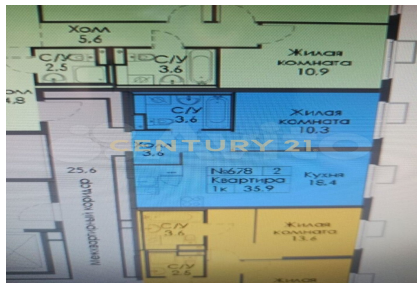

CENTURY 21

Харламов

**Продажа 1-комнатной квартиры
35.9м², 22/32 этаж**

10 300 000 ₺

□ 35.9м² □ 22 □ 1

Москва, Митино, Митино, Муравская ул., 44

**Беляева Татьяна
Сергеевна**
Агент

+7 (911) 962-77-43
belyaeva.tatyana@century21.ru

Видовая квартира, в ЖК Митинский лес. В квартире большая кухня-гостинная 18,4 м2 и спальня в размере 10,3 м2. Свободная продажа. Подходит под ипотеку с гос поддержкой и семейную ипотеку. Арт. 67302576 >>
<https://www.century21.ru/nedvizhimost/prodaza-1-komnatnoi-kvartiry-359m2-2232-etaz>

Продажа квартиры
+7 (911) 962-77-43

Продажа квартиры
+7 (911) 962-77-43

Продажа квартиры
+7 (911) 962-77-43

Продажа квартиры
+7 (911) 962-77-43

Продажа квартиры
+7 (911) 962-77-43

Продажа квартиры
+7 (911) 962-77-43

Продажа квартиры
+7 (911) 962-77-43

Продажа квартиры
+7 (911) 962-77-43

Продажа квартиры
+7 (911) 962-77-43

Продажа квартиры
+7 (911) 962-77-43

CENTURY 21 CENTURY 21 CENTURY 21 CENTURY 21 CENTURY 21 CENTURY 21 CENTURY 21 CENTURY 21 CENTURY 21 CENTURY 21

CENTURY 21

Харламов