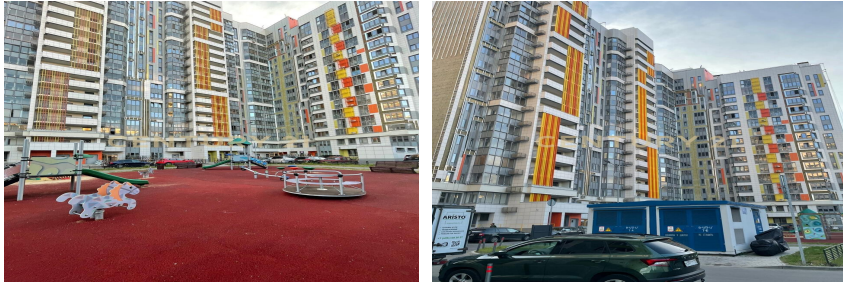

CENTURY 21

Milestone

<https://www.century21.ru/nedvizhimost/prodaza-1-komnatnoi-kvartiry-37m2-518-etaz>

Продажа 1-комнатной квартиры 37м², 5/18 этаж

9 400 000 ₽

🏠 37м² 🗺️ 5 🏠 1

Москва, Бирюлёво Восточное, Бирюлёво Восточное, Радиальная 6-я ул., 7/6, к 2

Штраус Екатерина
Александровна
Агент

+7 (969) 014-09-83
shtraus.ekaterina@century21.ru

В продаже однокомнатная квартира в новом ЖК Царицыно-2 Это один из первых домов сданных ещё в 2022 году. Дом монолитный! Есть подземный паркинг. Этаж 5. Общая площадь около 37 кв.м. Жилая 35.2 кв.м. Большой застекленный балкон 3,5 кв.м. Один собственник. Полная стоимость в договоре! Показы по договоренности. Подходит под ипотеку. Никаких обременений и долгов. ЖК Царицыно-2 новый микрорайон. Практически все корпуса уже сданы. Строится школа и детский сад. Так же в пешей доступности планируется открытие метро. Срок сдачи 2025 год. Весь недострой будет снесён в ближайшее время. По проекту будет парковочная зона. Уже сейчас открыты детские площадки. В пешей доступности пункты выдачи, продуктовые магазины, кафе и многое другое. В пешей доступ... >>
<https://www.century21.ru/nedvizhimost/moskva-prodaza-1-komnatnoi-kvartiry-37m2-518-etaz>