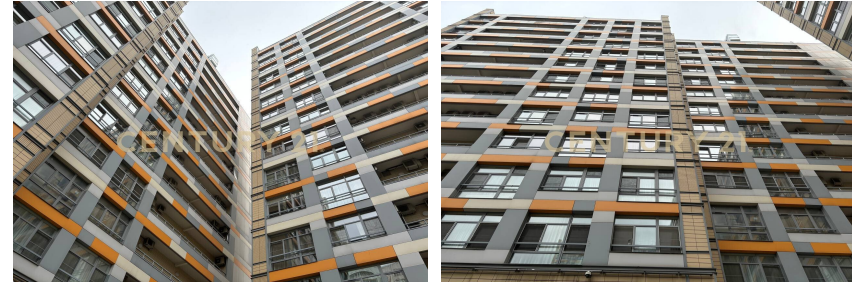

+7 (936) 189-86-25
semenova.angelina@century21.ru

ИПОТЕКА ПО СТАВКЕ 11.99% !!! Кирпично-монолитный дом в ЖК «Семьмое небо» 2010 года постройки с видом на центр Москвы и Останкинскую башню. Светлая просторная квартира с панорамным видом. Свободная планировка, возможность сделать ремонт по собственному проекту. Консьерж, круглосуточная охрана. Трехуровневая парковка. Развитая социальная инфраструктура района, прекрасная транспортная доступность, недалеко ВДНХ, парк Останкино и Ботанический Сад. Оперативный показ, быстрый выход на сделку, помощь в одобрении ипотеки, гарантия юридической чистоты. Арт. 67378888 >> <https://www.century21.ru/nedvizhimost/prodaza-studii-82m2-1012-etaz>

Семенова Ангелина
Агент

+7 (936) 189-86-25
semenova.angelina@century21.ru

ИПОТЕКА ПО СТАВКЕ 11.99% !!! Кирпично-монолитный дом в ЖК «Семьмое небо» 2010 года постройки с видом на центр Москвы и Останкинскую башню. Светлая просторная квартира с панорамным видом. Свободная планировка, возможность сделать ремонт по собственному проекту. Консьерж, круглосуточная охрана. Трехуровневая парковка. Развитая социальная инфраструктура района, прекрасная транспортная доступность, недалеко ВДНХ, парк Останкино и Ботанический Сад. Оперативный показ, быстрый выход на сделку, помощь в одобрении ипотеки, гарантия юридической чистоты. Арт. 67378888 >> <https://www.century21.ru/nedvizhimost/prodaza-studii-82m2-1012-etaz>