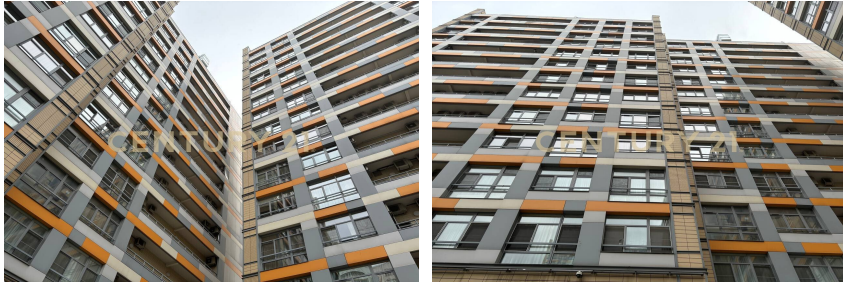

CENTURY 21
R&B Estate

<https://www.century21.ru/nedvizhimost/studii-82m2-1012-etaz>

Продажа студии 82м², 10/12 этаж
45 000 000 ₪

82м² 10 1

Москва, Останкинский, Останкинский, Академика Королева ул., 10

Семенова Ангелина
Агент

+7 (936) 189-86-25
semenova.angelina@century21.ru

ИПОТЕКА ПО СТАВКЕ 11.99% !!! Кирпично-монолитный дом в ЖК «Семьмое небо» 2010 года постройки с видом на центр Москвы и Останкинскую башню. Светлая просторная квартира с панорамным видом. Свободная планировка, возможность сделать ремонт по собственному проекту. Консьерж, круглосуточная охрана. Трехуровневая парковка. Развитая социальная инфраструктура района, прекрасная транспортная доступность, недалеко ВДНХ, парк Останкино и Ботанический Сад. Оперативный показ, быстрый выход на сделку, помощь в одобрении ипотеки, гарантия юридической чистоты. Арт. 67378888 >> <https://www.century21.ru/nedvizhimost/prodaza-studii-82m2-1012-etaz>

Семенова Ангелина
Агент

+7 (936) 189-86-25
semenova.angelina@century21.ru

ИПОТЕКА ПО СТАВКЕ 11.99% !!! Кирпично-монолитный дом в ЖК «Семьмое небо» 2010 года постройки с видом на центр Москвы и Останкинскую башню. Светлая просторная квартира с панорамным видом. Свободная планировка, возможность сделать ремонт по собственному проекту. Консьерж, круглосуточная охрана. Трехуровневая парковка. Развитая социальная инфраструктура района, прекрасная транспортная доступность, недалеко ВДНХ, парк Останкино и Ботанический Сад. Оперативный показ, быстрый выход на сделку, помощь в одобрении ипотеки, гарантия юридической чистоты. Арт. 67378888 >> <https://www.century21.ru/nedvizhimost/prodaza-studii-82m2-1012-etaz>