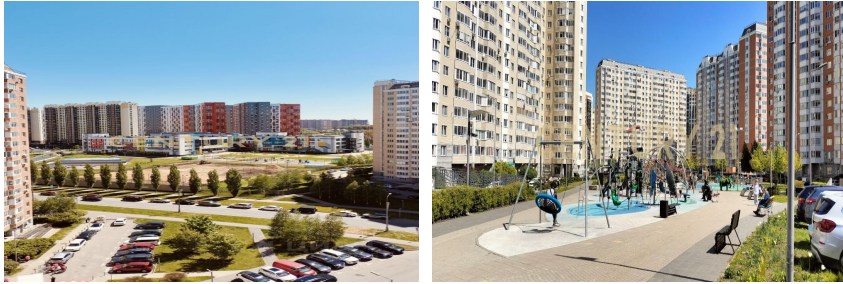

Султанова Гульназ

Динатовна
Агент

+7 (925) 897-54-56

sultanova.gulnaz@century21.ru

Арт. 67449241 Прекрасная квартира на 11 этаже. С высоты этажа открывается красивый вид на окрестности. Квартира очень светлая и теплая - окна на Юго-Восток. Из окна виден лес. Недалеко протекает река Алёшинка. В пешей доступности расположен большой Федосьинский пруд, парк Рассказовка (виден из окна). Летом во дворе поле для игры в футбол, волейбол, баскетбол. Зимой - каток. Подъездная группа имеет дизайнерское оформление и видеонаблюдение. Дверь на лестничной площадке закрывается на ключ. Чистый мусоропровод на этаже за отдельной дверью. Благоустроенный двор. Наземный паркинг с достаточным количеством парковочных мест. До метро Рассказовка 10 минут прогулочным шагом. Возле дома: школа, детский сад, площадка для выгула животных... >> <https://www.century21.ru/nedvizhimost/moskva-prodaza-1-komnatnoi-kvartiry-38m2-1118-etaz>

10 500 000 ₽

38м² 11 1

Москва, Внуковское, Внуковское, Самуила Маршака ул., 22

Султанова Гульназ

Динатовна
Агент

+7 (925) 897-54-56

sultanova.gulnaz@century21.ru

Арт. 67449241 Прекрасная квартира на 11 этаже. С высоты этажа открывается красивый вид на окрестности. Квартира очень светлая и теплая - окна на Юго-Восток. Из окна виден лес. Недалеко протекает река Алёшинка. В пешей доступности расположен большой Федосьинский пруд, парк Рассказовка (виден из окна). Летом во дворе поле для игры в футбол, волейбол, баскетбол. Зимой - каток. Подъездная группа имеет дизайнерское оформление и видеонаблюдение. Дверь на лестничной площадке закрывается на ключ. Чистый мусоропровод на этаже за отдельной дверью. Благоустроенный двор. Наземный паркинг с достаточным количеством парковочных мест. До метро Рассказовка 10 минут прогулочным шагом. Возле дома: школа, детский сад, площадка для выгула животных... >> <https://www.century21.ru/nedvizhimost/moskva-prodaza-1-komnatnoi-kvartiry-38m2-1118-etaz>