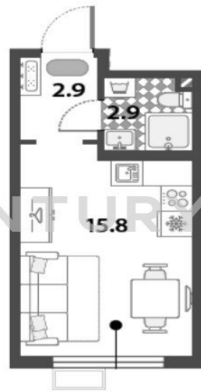

## Продажа студии 21.6м<sup>2</sup>, 10/18 этаж

7 300 000 ₽

21.6м<sup>2</sup>

10

?

<https://www.century21.ru/nedvizhimost/prodaza-studii-216m2-1018-etaz>

Москва, Солнцево, Солнцево, Производственная ул., 15

Арт. 67810262 Цена ниже чем у застройщика! Продается студия в ЖК Лучи в корпусе 15. ДОМ СДАН! Идет выдача ключей. О КВАРТИРЕ Студия расположена на 10 этаже 18-и этажного дома. Квартира без отделки. Общая площадь квартиры - 21,6 кв.м. Кухня-гостиная - 15,6 кв.м. Свободная продажа. 1 взрослая собственник. В пешей доступности расположена городская инфраструктура: метро Солнцево (7-11 минут пешком), весь район тщательно благоустроен, с разнообразной инфраструктурой: школы, поликлиники, магазины, аптеки, салоны красоты, ТРЦ, кафе и фитнес-студии, ледовый дворец - все в нескольких минутах ходьбы. ЖИЛОЙ КОМПЛЕКС И ИНФРАСТРУКТУРА ЖК Лучи - комплекс комфорт-класса, расположенный на Западном административном округе г. Москвы. Современны... >>