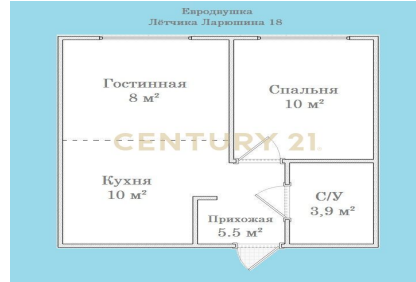

CENTURY 21

Перспектива

<https://www.century21.ru/nedvizhimost/prodaza-2-komnatnoi-kvartiry-374m2-1425-etaz>

Продажа 2-комнатной квартиры 37.4м², 14/25 этаж

11 300 000 ₽

🏠 37.4м² 📏 14 🏠 2

Люберцы, улица лётчика Ларюшина, 18