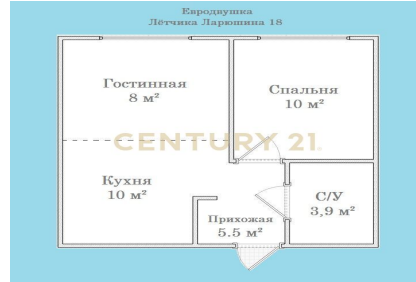

CENTURY 21

Перспектива

<https://www.century21.ru/nedvizhimost/prodaza-2-komnatnoi-kvartiry-374m2-1425-etaz>

Продажа 2-комнатной квартиры 37.4м², 14/25 этаж

11 300 000 ₽

🏠 37.4м² 📏 14 🏢 2

Люберцы, улица лётчика Ларюшина, 18