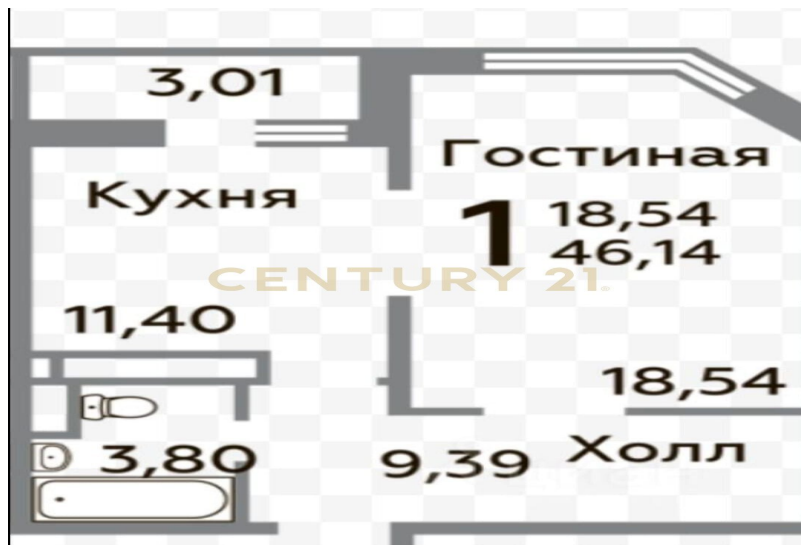

## Продажа 1-комнатной квартиры 46.14м<sup>2</sup>, 12/16 этаж

6 500 000 ₽

46.14м<sup>2</sup>

12

1

[https://www.century21.ru/nedvizhmost/prodaza-](https://www.century21.ru/nedvizhmost/prodaza-1-komnatnoi-kvartiry-4614m2-1216-etaz)

Видное г., Ленинский, Зеленые аллеи б-р., 10

1-komnatnoi-kvartiry-4614m2-1216-etaz

Арт. 68500888 Полная стоимость в договоре. Без обременений. Свободная продажа. >>

<https://www.century21.ru/nedvizhmost/prodaza-1-komnatnoi-kvartiry-4614m2-1216-etaz>