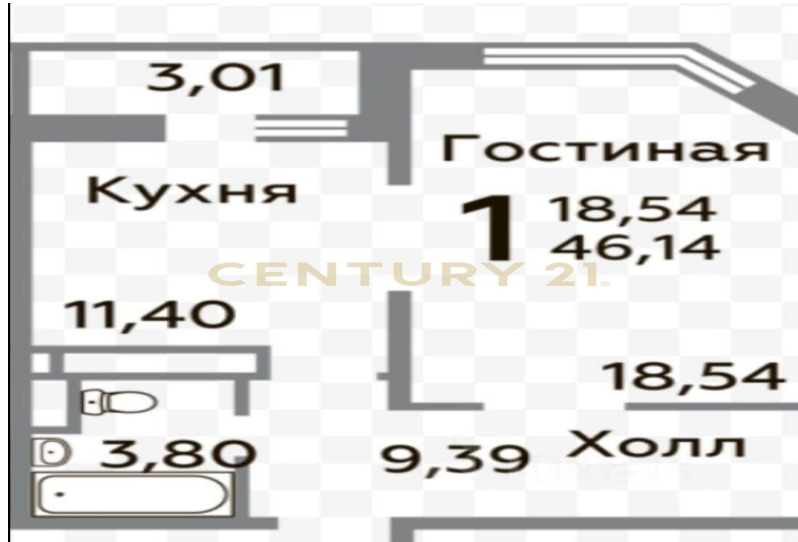

**CENTURY 21**

Столичная недвижимость

**Продажа 1-комнатной квартиры 46.14м<sup>2</sup>, 12/16 этаж**

**6 500 000 ₽**

46.14м<sup>2</sup>

12

1

[https://www.century21.ru/nedvizhmost/prodaza-](https://www.century21.ru/nedvizhmost/prodaza-1-komnatnoi-kvartiry-4614m2-1216-etaz)

Видное г., Ленинский, Зеленые аллеи б-р., 10

1-komnatnoi-kvartiry-4614m2-1216-etaz

Арт. 68500888 Полная стоимость в договоре. Без обременений. Свободная продажа. >>

<https://www.century21.ru/nedvizhmost/prodaza-1-komnatnoi-kvartiry-4614m2-1216-etaz>