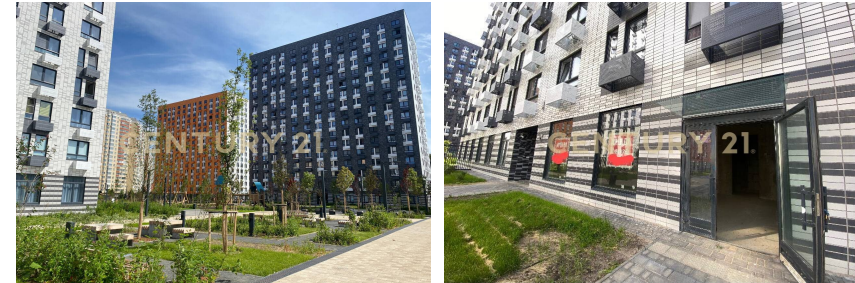

CENTURY 21

ФЕНИКС

<https://www.century21.ru/nedvizhimost/torgovoe-pomeshhenie-70m2-120-etaz>

Аренда торговое помещение 70м², 1/20 этаж

230 000 ₺ в месяц

70м² 1 1

Бутово р.п., Ленинский

A

Аленчева Ангелина

Рашадовна
Агент

+7 (991) 237-83-65
alencheva.angelina@century21.ru

Вашему вниманию представляется торговая площадь на первом этаже жилого дома! Новый, Густо населенный жилой комплекс, построенный посреди старого густо населенного жилого фонда. Характеристики объекта: Тип здания - жилой дом Этажность - первый этаж Общая площадь - 70 кв.м. Высота потолка - 4,5 м. Коммуникации: Электрическая мощность - 20 Кв/ч. ХВС, ГВС, канализация, система вентиляции. Состояние объекта - shell&core Коммунальные платежи по факту Налогообложение - УСН Оперативный показ! Все готово к заключению договора аренды! Звоните! Арт. 68555713 >>
<https://www.century21.ru/nedvizhimost/arenda-torgovoe-pomeshhenie-70m2-120-etaz>

CENTURY 21
ФЕНИКС

Аренда торговое помещение 70м², 1/20 этаж

CENTURY 21

ФЕНИКС

<https://www.century21.ru/nedvizhimost/torgovoe-pomeshhenie-70m2-120-etaz>

230 000 ₺ в месяц

70м² 1 1

Бутово р.п., Ленинский

A

Аленчева Ангелина

Рашадовна
Агент

+7 (991) 237-83-65
alencheva.angelina@century21.ru

Вашему вниманию представляется торговая площадь на первом этаже жилого дома! Новый, Густо населенный жилой комплекс, построенный посреди старого густо населенного жилого фонда. Характеристики объекта: Тип здания - жилой дом Этажность - первый этаж Общая площадь - 70 кв.м. Высота потолка - 4,5 м. Коммуникации: Электрическая мощность - 20 Кв/ч. ХВС, ГВС, канализация, система вентиляции. Состояние объекта - shell&core Коммунальные платежи по факту Налогообложение - УСН Оперативный показ! Все готово к заключению договора аренды! Звоните! Арт. 68555713 >>
<https://www.century21.ru/nedvizhimost/arenda-torgovoe-pomeshhenie-70m2-120-etaz>