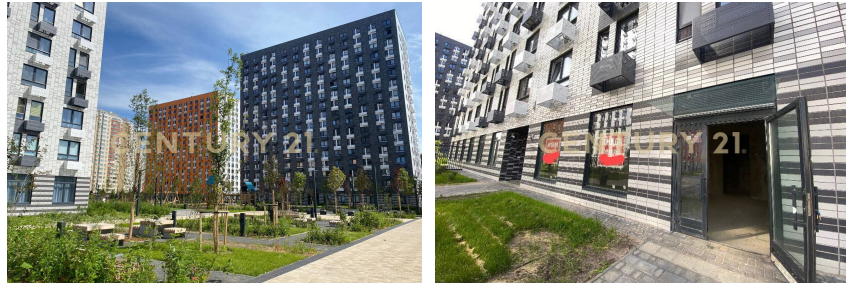

CENTURY 21

ФЕНИКС

<https://www.century21.ru/nedvizhimost/torgovoe-pomeshhenie-70m2-120-etaz>

Аренда торговое помещение 70м², 1/20 этаж

230 000 ₺ в месяц

70м² 1 1

Бутово р.п., Ленинский

A

Аленчева Ангелина

Рашадовна
Агент

+7 (991) 237-83-65
alencheva.angelina@century21.ru

Вашему вниманию представляется торговая площадь на первом этаже жилого дома! Новый, Густо населенный жилой комплекс, построенный посреди старого густо населенного жилого фонда. Характеристики объекта: Тип здания - жилой дом Этажность - первый этаж Общая площадь - 70 кв.м. Высота потолка - 4,5 м. Коммуникации: Электрическая мощность - 20 Кв/ч. ХВС, ГВС, канализация, система вентиляции. Состояние объекта - shell&core Коммунальные платежи по факту Налогообложение - УСН Оперативный показ! Все готово к заключению договора аренды! Звоните! Арт. 68555713 >>
<https://www.century21.ru/nedvizhimost/arenda-torgovoe-pomeshhenie-70m2-120-etaz>

CENTURY 21
ФЕНИКС

Аренда торговое помещение 70м², 1/20 этаж

CENTURY 21

ФЕНИКС

<https://www.century21.ru/nedvizhimost/torgovoe-pomeshhenie-70m2-120-etaz>

230 000 ₺ в месяц

70м² 1 1

Бутово р.п., Ленинский

A

Аленчева Ангелина

Рашадовна
Агент

+7 (991) 237-83-65
alencheva.angelina@century21.ru

Вашему вниманию представляется торговая площадь на первом этаже жилого дома! Новый, Густо населенный жилой комплекс, построенный посреди старого густо населенного жилого фонда. Характеристики объекта: Тип здания - жилой дом Этажность - первый этаж Общая площадь - 70 кв.м. Высота потолка - 4,5 м. Коммуникации: Электрическая мощность - 20 Кв/ч. ХВС, ГВС, канализация, система вентиляции. Состояние объекта - shell&core Коммунальные платежи по факту Налогообложение - УСН Оперативный показ! Все готово к заключению договора аренды! Звоните! Арт. 68555713 >>
<https://www.century21.ru/nedvizhimost/arenda-torgovoe-pomeshhenie-70m2-120-etaz>