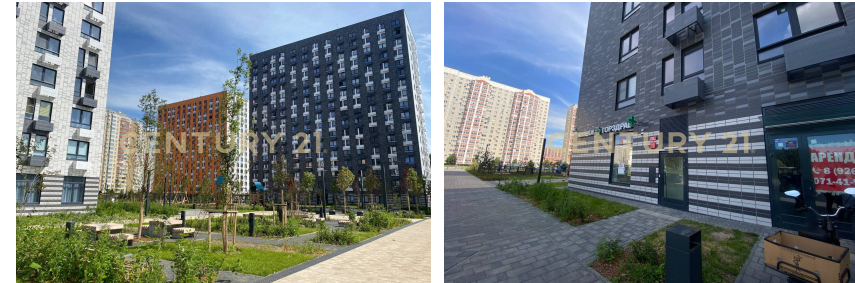

CENTURY 21

ФЕНИКС

<https://www.century21.ru/nedvizhimost/torgovoe-pomeshhenie-40m2-120-etaz>

Аренда торговое помещение 40м², 1/20 этаж

150 000 ₺ в месяц

40м² 1 1

Бутово р.п., Ленинский

A

Аленчева Ангелина

Рашадовна
Агент

+7 (991) 237-83-65
alencheva.angelina@century21.ru

Вашему вниманию представляется торговая площадь на первом этаже жилого дома! Новый, Густо населенный жилой комплекс, построенный посреди старого густо населенного жилого фонда. Характеристики объекта: Тип здания - жилой дом Этажность - первый этаж Общая площадь - 40 кв.м. Высота потолка - 4,5 м. Коммуникации: Электрическая мощность - 20 Кв/ч. ХВС, ГВС, канализация, система вентиляции. Состояние объекта - shell&core Коммунальные платежи по факту Налогообложение - УСН Оперативный показ! Все готово к заключению договора аренды! Звоните! Арт. 68556690 >> <https://www.century21.ru/nedvizhimost/arenda-torgovoe-pomeshhenie-40m2-120-etaz>

CENTURY 21 ФЕНИКС

Аренда торговое помещение 40м², 1/20 этаж

CENTURY 21

ФЕНИКС

<https://www.century21.ru/nedvizhimost/torgovoe-pomeshhenie-40m2-120-etaz>

150 000 ₺ в месяц

40м² 1 1

Бутово р.п., Ленинский

A

Аленчева Ангелина

Рашадовна
Агент

+7 (991) 237-83-65
alencheva.angelina@century21.ru

Вашему вниманию представляется торговая площадь на первом этаже жилого дома! Новый, Густо населенный жилой комплекс, построенный посреди старого густо населенного жилого фонда. Характеристики объекта: Тип здания - жилой дом Этажность - первый этаж Общая площадь - 40 кв.м. Высота потолка - 4,5 м. Коммуникации: Электрическая мощность - 20 Кв/ч. ХВС, ГВС, канализация, система вентиляции. Состояние объекта - shell&core Коммунальные платежи по факту Налогообложение - УСН Оперативный показ! Все готово к заключению договора аренды! Звоните! Арт. 68556690 >> <https://www.century21.ru/nedvizhimost/arenda-torgovoe-pomeshhenie-40m2-120-etaz>