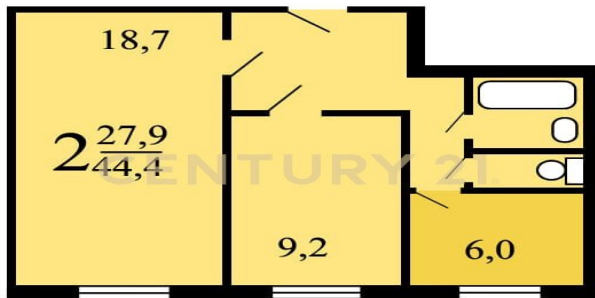

CENTURY 21

Столичная недвижимость

Продажа 2-комнатной квартиры 44.4м², 8/9 этаж

11 000 000 ₽

44.4м²

8

2

<https://www.century21.ru/nedvizhimost/moskva-prodaza-2-komnatnoi-kvartiry-444m2-89-etaz>

Москва, Бибирево, Бибирево, Лескова ул., 10а

Арт. 68680998 Успейте приобрести хорошую двухкомнатную квартиру в экологически чистом районе столицы. Общая площадь - 44,4 Изолированные комнаты - 9,2+18,7 Кухня - 6 Санузел раздельный Можно использовать под сдачу в аренду или сделать ремонт и наслаждаться проживанием в уютной квартире в одном из лучших районов Москвы. Отличная транспортная доступность. Шикарные парковые зоны с мангалами и без. Детсады, школы, торговые центры в пешей доступности. Один взрослый собственник, полная сумма в договоре. Содействие в ипотеке на лучших условиях. Быстрый выход на сделку.. Оперативный показ. Звоните >> <https://www.century21.ru/nedvizhimost/moskva-prodaza-2-komnatnoi-kvartiry-444m2-89-etaz>