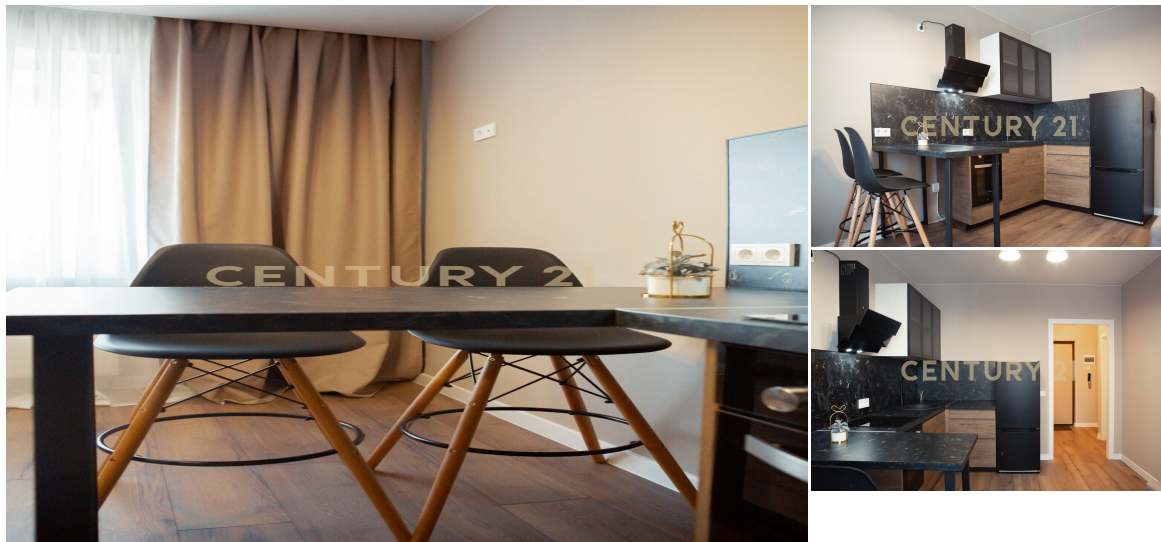

[1-komnatnoi-kvartiry-314m2-1224-etaz](https://www.century21.ru/nedvizhimost/prodaza-1-komnatnoi-kvartiry-314m2-1224-etaz)

Объект прошёл Юридическую проверку, что очень важно при покупке недвижимости на вторичном рынке. В продаже 2-ЕВРО квартира в ЖК "Полис на Комендантском" комфорт-класса. Квартира хорошей планировки, комната правильной формы, кухня- гостиная. Дизайнерский свежий ремонт! В КВАРТИРЕ НИКТО НЕ ЖИЛ!!! Расположение на двенадцатом этаже, что обеспечивает вам чудесный вид из окна и прекрасные рассветы. Так же делает квартиру видовой и хорошо освещенной. О КВАРТИРЕ: Светлая, просторная и теплая квартира. Комфортная продуманная планировка: Сделан современный и качественный ремонт. Итальянская сантехника. Просторная кухня устроена так, что может служить отдельной комнатой для отдыха! Кухня оборудована качественным гарнитуром. Новая бытов... >> <https://www.century21.ru/nedvizhimost/prodaza-1-komnatnoi-kvartiry-314m2-1224-etaz>