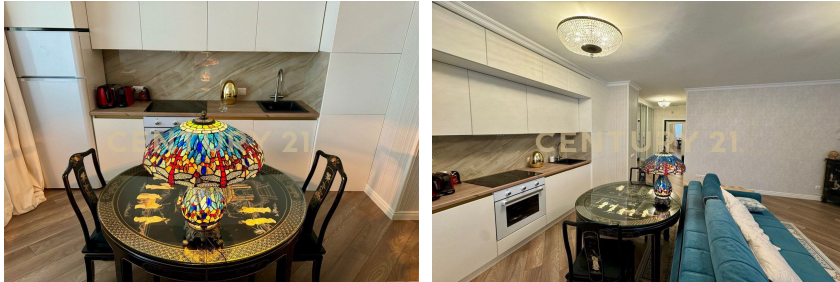

CENTURY 21

Столичная недвижимость

Продажа 1-комнатной квартиры 38м², 2/21 этаж

16 900 000 ₽

38м² 2 1

Москва, Хорошёво-Мнёвники, Хорошёво-Мнёвники, Мнёвники ул., 21

Калистратова Ольга

Борисовна
Агент

+7 (925) 392-09-96

kalistratova.olga@century21.ru

Арт. 68951537 Продается 1-комнатная квартира с дизайнерским ремонтом в экологически чистом районе Москвы общей площадью 38.7 м2. В квартире установлены: Система умный дом Система очистки воздуха Видеонаблюдение Транспортная доступность 5 минут пешком до станции метро Народное ополчение 3 минуты на автомобиле до станции МЦК Хорошево 5 км до ТТК 9 км до МКАД 8 км до Садового кольца Окружение В пешей доступности набережная Москвы-реки, самое живописное место на северо-западе Москвы - Серебряный бор. Множество дошкольных и общеобразовательных учреждений, инновационная частная гимназия "Хорошкола", музыкальная и художественная школы, медицинские центры, поликлиники, клиническая больница №67, теннисный клуб, ледовый каток, бассейн, супермаркеты, торго... >>
<https://www.century21.ru/nedvizhimost/prodaza-1-komnatnoi-kvartiry-38m2-221-etaz>

Продажа квартиры
+7 (925) 392-09-96
Продажа квартиры
+7 (925) 392-09-96
Продажа квартиры
+7 (925) 392-09-96
Продажа квартиры
+7 (925) 392-09-96
Продажа квартиры
+7 (925) 392-09-96
Продажа квартиры
+7 (925) 392-09-96
Продажа квартиры
+7 (925) 392-09-96
Продажа квартиры
+7 (925) 392-09-96
Продажа квартиры
+7 (925) 392-09-96
Продажа квартиры
+7 (925) 392-09-96

CENTURY 21 Столичная недвижимость

CENTURY 21

Столичная недвижимость