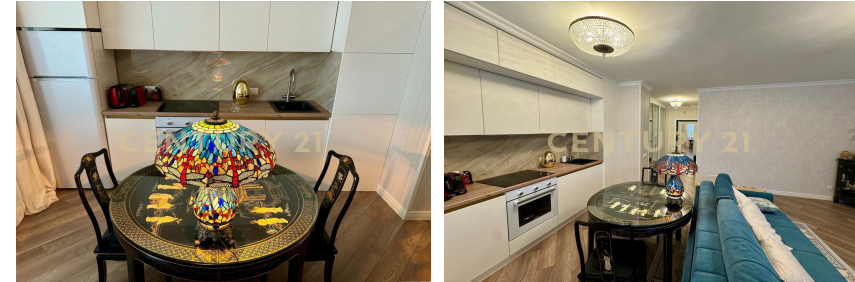

Продажа 1-комнатной квартиры 38м², 2/21 этаж

16 900 000 ₽

38м² 2 1

Москва, Хорошёво-Мнёвники, Хорошёво-Мнёвники, Мнёвники ул., 21

Калистратова Ольга

Борисовна
Агент

+7 (925) 392-09-96

kalistratova.olga@century21.ru

Арт. 68951537 Продается 1-комнатная квартира с дизайнерским ремонтом в экологически чистом районе Москвы общей площадью 38.7 м2. В квартире установлены: Система умный дом Система очистки воздуха Видеонаблюдение Транспортная доступность 5 минут пешком до станции метро Народное ополчение 3 минуты на автомобиле до станции МЦК Хорошево 5 км до ТТК 9 км до МКАД 8 км до Садового кольца Окружение В пешей доступности набережная Москвы-реки, самое живописное место на северо-западе Москвы - Серебряный бор. Множество дошкольных и общеобразовательных учреждений, инновационная частная гимназия "Хорошкола", музыкальная и художественная школы, медицинские центры, поликлиники, клиническая больница №67, теннисный клуб, ледовый каток, бассейн, супермаркеты, торго... >>
<https://www.century21.ru/nedvizhimost/prodaza-1-komnatnoi-kvartiry-38m2-221-etaz>

Продажа квартиры
+7 (925) 392-09-96
Продажа квартиры
+7 (925) 392-09-96
Продажа квартиры
+7 (925) 392-09-96
Продажа квартиры
+7 (925) 392-09-96
Продажа квартиры
+7 (925) 392-09-96
Продажа квартиры
+7 (925) 392-09-96
Продажа квартиры
+7 (925) 392-09-96
Продажа квартиры
+7 (925) 392-09-96
Продажа квартиры
+7 (925) 392-09-96
Продажа квартиры
+7 (925) 392-09-96
Продажа квартиры
+7 (925) 392-09-96

CENTURY 21 Столичная недвижимость