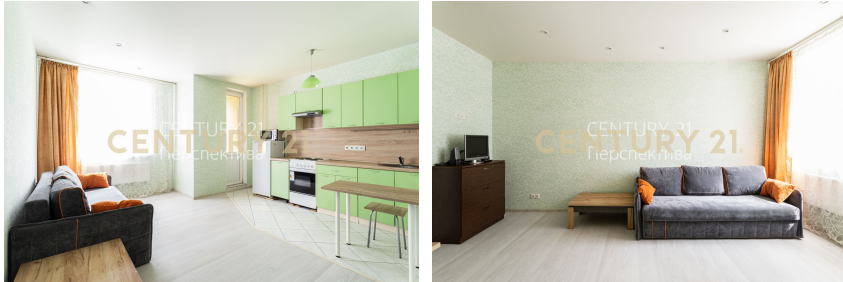

CENTURY 21

Перспектива

<https://www.century21.ru/nedvizhimost/65-2860550557-prodaza-1-komnatnoi-kvartiry-27m2-13-etaz>

Продажа 1-комнатной квартиры 27м², 1/3 этаж

4 100 000 ₽

🏠 27м² 🛋️ 1 🚪 1

Люберцы, Мотяково, Московская обл, г Люберцы, деревня Мотяково, д 65 к 36

Екатерина Горбачева
Эксперт

+7 (495) 740-56-06
ekaterina.gorbacheva@century21.ru

Бесплатное одобрение ипотеки. Скидка на ипотеку 5%. Данная сделка застрахована CAO-Ресо Гарантия. Предлагается просторная светлая квартира в тихом спокойном ЖК "Корневский форт". Евроремонт, готовое решение, при необходимости техника и мебель остаются. Развитая инфраструктура (школа, детский сад с бассейном, магазины) Интеллигентные доброжелательные соседи. Красивый лес, прекрасное место для отдыха, свежий воздух. Прекрасный вариант для тех, кто мечтает жить вдали от городской суеты, но недалеко от Москвы. Автобусная остановка находится рядом с домом. До метро Некрасовка и ст. Люберцы 15 мин. Свободная продажа, 1 собственник, все документы в порядке, готовы выходить на сделку. Покупателю: -Бесплатное сопровождение... >> <https://www.century21.ru/nedvizhimost/liubercy-65-2860550557-prodaza-1-komnatnoi-kvartiry-27m2-13-etaz>

CENTURY 21 Перспектива

CENTURY 21

Перспектива

<https://www.century21.ru/nedvizhimost/65-2860550557-prodaza-1-komnatnoi-kvartiry-27m2-13-etaz>

Продажа 1-комнатной квартиры 27м², 1/3 этаж

4 100 000 ₽

🏠 27м² 🛋️ 1 🚪 1