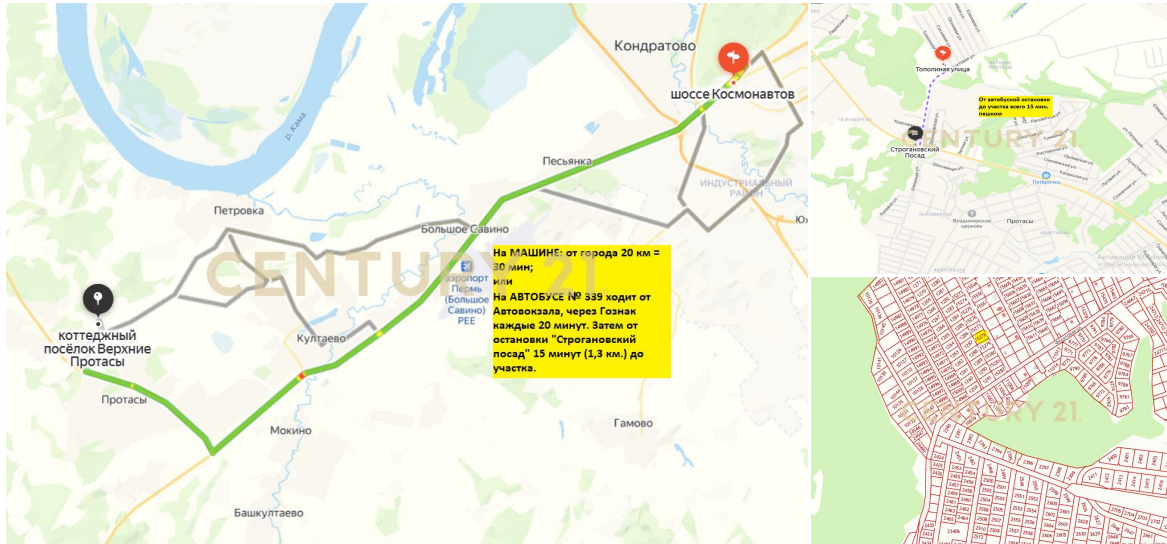

Верхние Протасы кв-л, Пермский, Тополиная ул.

108sot

В продаже земельный участок в коттеджном поселке "Верхние Протасы" по адресу ул. Тополиная, 9. Участок расположен в самом начале поселка (на схеме поселка - участок N5). С одной стороны участок огорожен - граница поселка. Участок ровный. Электрический столб на участке, центральный водопровод подведён, газ в перспективе. Круглогодичный подъезд, дороги зимой чистят. Соседи живут постоянно. Автобусная остановка рядом. Один взрослый собственник. Успевайте приобрести под строительство! Арт. 65205437 >>
<https://www.century21.ru/nedvizhimost/ul-topolinaia-65205437-prodaza-ucastka-108sot>