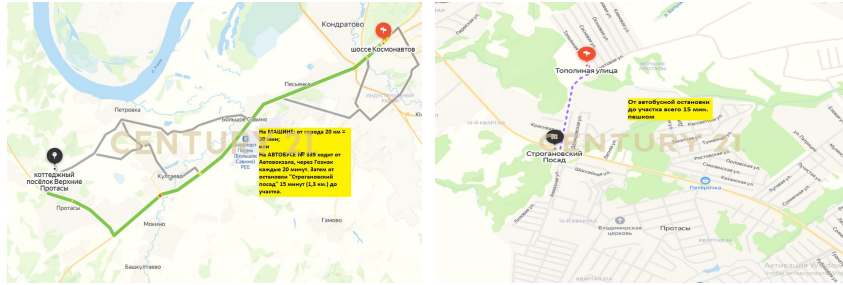

CENTURY 21

Пермьград

<https://www.century21.ru/nedvizhimost/topolinaia-65205437-prodaza-ucastka-108sot>

Продажа участка, 10.8сот.

400 000 ₽

10.8сот. ? ?

Верхние Протасы кв-л, Пермский, Тополиная ул.

Зубова Елена
Владимировна
Агент

+7 (902) 471-02-36
zubova.elena@century21.ru

В продаже земельный участок в коттеджном поселке "Верхние Протасы" по адресу ул. Тополиная, 9. Участок расположен в самом начале поселка (на схеме поселка - участок N5). С одной стороны участок огорожен - граница поселка. Участок ровный. Электрический столб на участке, центральный водопровод подведен, газ в перспективе. Круглогодичный подъезд, дороги зимой чистят. Соседи живут постоянно. Автобусная остановка рядом. Один взрослый собственник. Успевайте приобрести под строительство! Арт. 65205437 >> <https://www.century21.ru/nedvizhimost/ul-topolinaia-65205437-prodaza-ucastka-108sot>

Продажа участка
+7 (902) 471-02-36
Продажа участка
+7 (902) 471-02-36
Продажа участка
+7 (902) 471-02-36
Продажа участка
+7 (902) 471-02-36
Продажа участка
+7 (902) 471-02-36
Продажа участка
+7 (902) 471-02-36
Продажа участка
+7 (902) 471-02-36
Продажа участка
+7 (902) 471-02-36
Продажа участка
+7 (902) 471-02-36
Продажа участка
+7 (902) 471-02-36
Продажа участка
+7 (902) 471-02-36
Продажа участка
+7 (902) 471-02-36

CENTURY 21 Пермьград