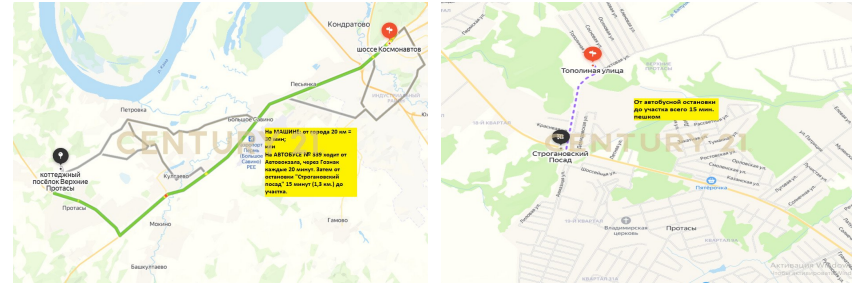

Продажа участка, 10.8сот.

400 000 ₽

10.8сот. ? ?

Верхние Протасы кв-л, Пермский, Тополиная ул.

Зубова Елена
Владимировна
Агент

+7 (902) 471-02-36
zubova.elena@century21.ru

В продаже земельный участок в коттеджном поселке "Верхние Протасы" по адресу ул. Тополиная, 9. Участок расположен в самом начале поселка (на схеме поселка - участок N5). С одной стороны участок огорожен - граница поселка. Участок ровный. Электрический столб на участке, центральный водопровод подведен, газ в перспективе. Круглогодичный подъезд, дороги зимой чистят. Соседи живут постоянно. Автобусная остановка рядом. Один взрослый собственник. Успевайте приобрести под строительство! Арт. 65205437 >> <https://www.century21.ru/nedvizhimost/ul-topolinaia-65205437-prodaza-ucastka-108sot>

Продажа участка
+7 (902) 471-02-36
Продажа участка
+7 (902) 471-02-36
Продажа участка
+7 (902) 471-02-36
Продажа участка
+7 (902) 471-02-36
Продажа участка
+7 (902) 471-02-36
Продажа участка
+7 (902) 471-02-36
Продажа участка
+7 (902) 471-02-36
Продажа участка
+7 (902) 471-02-36
Продажа участка
+7 (902) 471-02-36
Продажа участка
+7 (902) 471-02-36
Продажа участка
+7 (902) 471-02-36

CENTURY 21 Пермьград