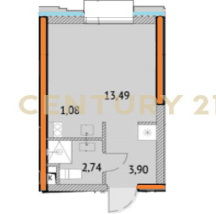

CENTURY 21

Продажа студии 21.21м², 9/21 этаж

8 590 000 ₽

21.21м² 9 ?

<https://www.century21.ru/nedvizhimost/studii-2121m2-921-etaz>

Москва, Нижегородский, Нижегородский, Автомобильный проезд, 4

Жогова Елизавета Сергеевна
Агент