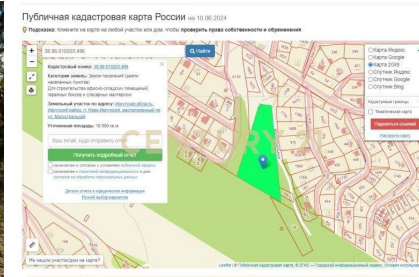

26 000 000 ₺

100сот. ? ? ?

Маркова, Магистральная, 30

Филиппова Алина
Агент

+7 (914) 888-70-88
filippova.alina@century21.ru

В продаже земельный участок в черте города Иркутска площадью 1 га. Выделенная мощность 150 кВт. Местоположение: р.п. Маркова, п. Ново-Иркутский, ул. Магистральная, 30. Кадастровый номер 38:06:010203:496. Категория земель: земли населенных пунктов. Виды разрешенного использования: под иными объектами специального назначения. Особые отметки: для строительства офисно-складских помещений, гаражных боксов и слесарных мастерских. На участке расположен ангар площадью 384,8 кв.м. Есть яма. Кадастровый номер 38:06:010203:847. В настоящее время ангар используется в качестве гаража под автомобили, технику. Скважина. Звоните, узнавайте, покупайте! >> <https://www.century21.ru/nedvizhimost/ul-magistralnaia-prodaza-kommerceskoe-100sot-etaz>

В продаже земельный участок в черте города Иркутска площадью 1 га. Выделенная мощность 150 кВт. Местоположение: р.п. Маркова, п. Ново-Иркутский, ул. Магистральная, 30. Кадастровый номер 38:06:010203:496. Категория земель: земли населенных пунктов. Виды разрешенного использования: под иными объектами специального назначения. Особые отметки: для строительства офисно-складских помещений, гаражных боксов и слесарных мастерских. На участке расположен ангар площадью 384,8 кв.м. Есть яма. Кадастровый номер 38:06:010203:847. В настоящее время ангар используется в качестве гаража под автомобили, технику. Скважина. Звоните, узнавайте, покупайте! >> <https://www.century21.ru/nedvizhimost/ul-magistralnaia-prodaza-kommerceskoe-100sot-etaz>