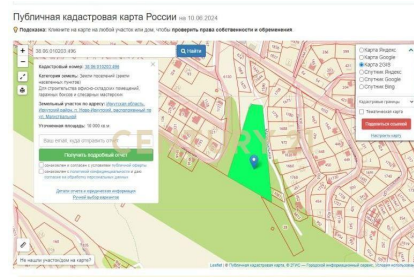

CENTURY 21

Недвижимость мира
https://www.century21.ru/nedvizhimost/
magistralnaia-prodaza-kommerceskoe-100sot-etaz

Продажа коммерческое 100сот., ?/? этаж

26 000 000 ₺

100сот. ? ? ?

Маркова, Магистральная, 30

Филиппова Алина
Агент

+7 (914) 888-70-88
filippova.alina@century21.ru

CENTURY 21

Недвижимость мира
https://www.century21.ru/nedvizhimost/
magistralnaia-prodaza-kommerceskoe-100sot-etaz