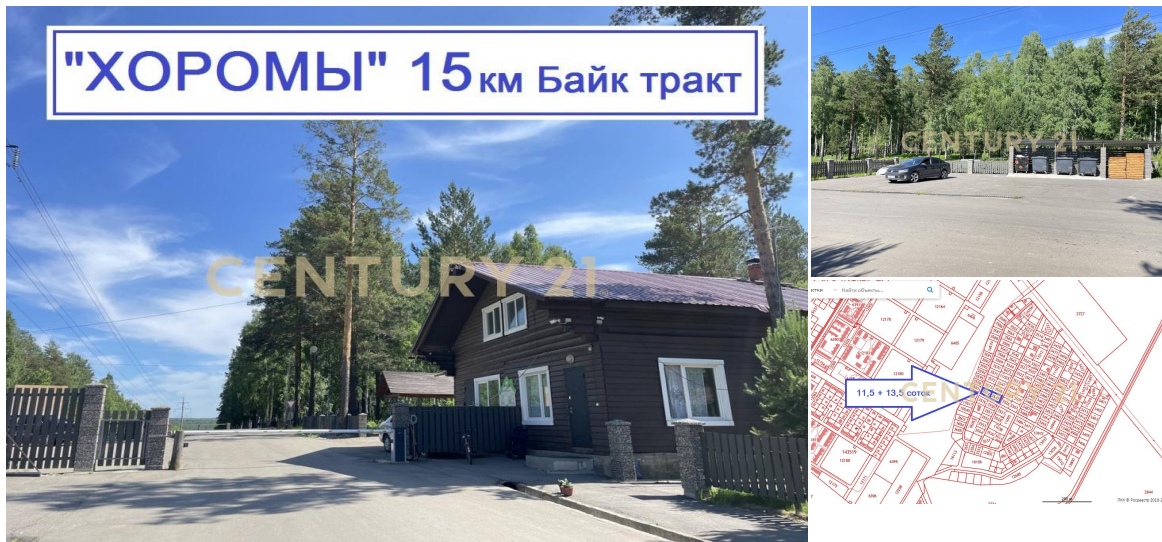

CENTURY 21

Недвижимость мира

Продажа коммерческое 25сот., ?/? этаж

30 000 000 ₽

25сот.

?

?

<https://www.century21.ru/nedvizhimos/ul-suxanova-prodaza-kommerceskoe-25sot->

Новолисиха, КП Хоромы, 5-я улица

etaz

Новолисиха д, 5-я улица , продается участок, 25 соток, Лучшее предложение сезона лето 2023
Байкальский тракт 15 км правая сторона Категория земли земли населенных пунктов
Разрешенное использование для индивидуального жилищного строительства Адрес: Иркутская
область , Иркутский район , д. Новолисиха , мкр. Хоромы, ул. 5-я Чистый воздух / Вековые сосны /
Близость к городу / Асфальтированная дорога / Закрытый поселок / Видеонаблюдение >>
<https://www.century21.ru/nedvizhimos/ul-suxanova-prodaza-kommerceskoe-25sot-etaz>