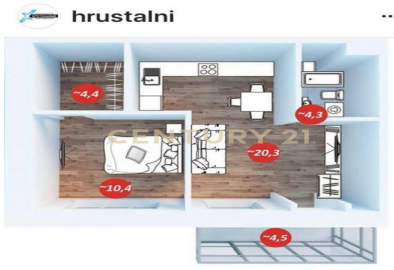

CENTURY 21

Недвижимость мира
https://www.century21.ru/nedvizhmost/
prodaza-2-komnatnoi-kvartiry-404m2-12-etaz

Продажа 2-комнатной квартиры 40.4м², 1/2 этаж

5 250 000 ₽

40.4м² 1 2

Новолисиха, Хрустальный Парк, микрорайон
Хрустальный Парк мкр, 15