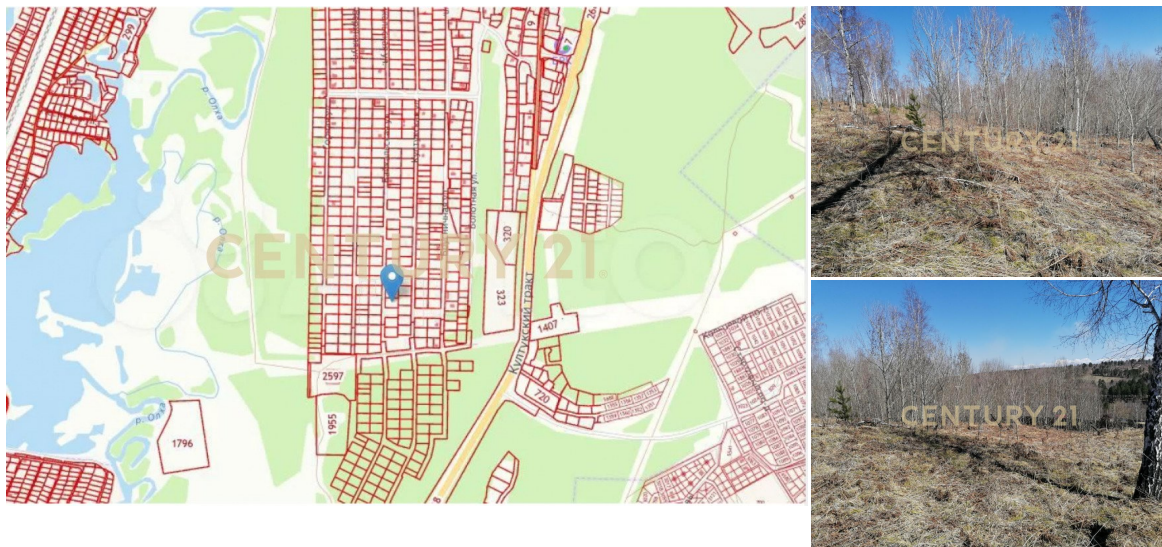

Смоленщина, Байкальская

12sot-etaz

Смоленщина с, Байкальская улица , продается участок, 12 соток, Продается отличный участок в Смоленщине. 12 соток, ИЖС, кадастровый номер 38:06:150527:1110 участок правильной формы, имеет небольшой уклон. Выделяется электричество 15 квт. Планируется провести центральный водопровод. Успевайте приобрести отличный вариант до начала сезона строительства ! Звоните, записывайтесь на просмотр данного участка ! Наша компания гарантирует безопасность проведения сделки по покупке недвижимости. Помощь с оформлением ипотеки. Являемся официальными партнерами ведущих банков. >> <https://www.century21.ru/nedvizhimost/ul-baikalskaia-prodaza-kommerceskoe-12sot-etaz>