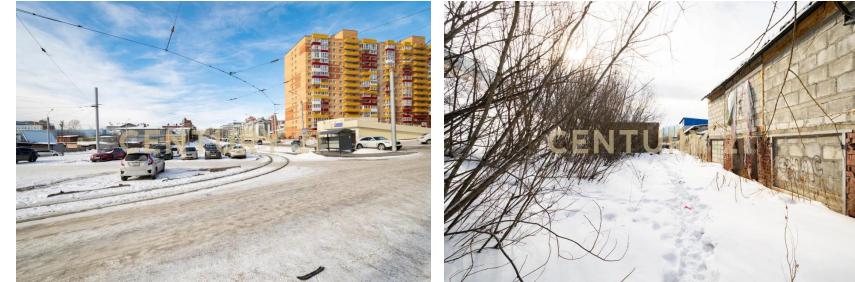

Марина Мархаева
Агент

+7 (983) 438-89-88
marina.marhaeva@century21.ru

Продается участок в черте города Иркутска, (мкр Солнечный), ориентир ул.Байкальская, д.321. Расположение рядом с ЖК Море Солнца (Октябрьский район). Общая площадь участка 115 м2. Отличный вариант для БИЗНЕСА СТО, автомойки, строительства гаража или просто постройки коттеджа. Инфраструктура: удобная транспортная развязка: остановки общественного транспорта отель Солнце, СибЭкспоЦентр спортивные комплексы Арена, ТФК и пр. школы Центр детского творчества, детский бассейн детские сады №№ 8, 55, 178 магазины и почтовые отделения, озон/валдберис. Объект юридически проверен и готов к сделке. Наша компания гарантирует безопасность проведения сделки по покупке недвижимости, все сделки застрахованы на полную сумму. Если не дозвонились, напишите ва... >>
<https://www.century21.ru/nedvizhimost/prodaza-kommerceskoe-1sot-etaz>

Продажа квартиры
+7 (983) 438-89-88
Продажа квартиры
+7 (983) 438-89-88
Продажа квартиры
+7 (983) 438-89-88
Продажа квартиры
+7 (983) 438-89-88
Продажа квартиры
+7 (983) 438-89-88
Продажа квартиры
+7 (983) 438-89-88
Продажа квартиры
+7 (983) 438-89-88
Продажа квартиры
+7 (983) 438-89-88
Продажа квартиры
+7 (983) 438-89-88
Продажа квартиры
+7 (983) 438-89-88

CENTURY 21
Недвижимость мира