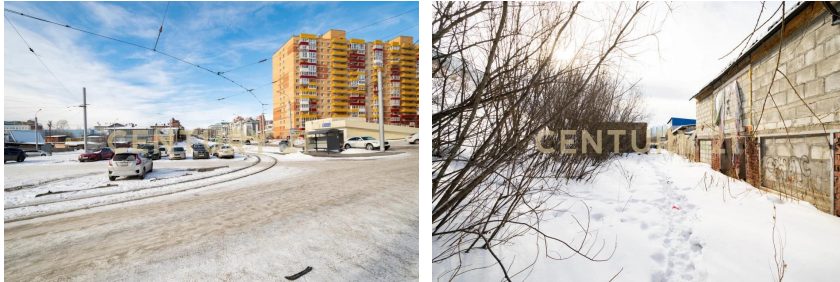

**CENTURY 21**  
Недвижимость мира

<https://www.century21.ru/nedvizhimost/kommerceskoe-1sot-etaz>

**Продажа коммерческое 1сот., ?/? этаж**  
**1 550 000 ₺**

1 сот. ? ? ?

Иркутск, Байкальская, 321

**Марина Мархаева**  
Агент

**+7 (983) 438-89-88**  
[marina.marhaeva@century21.ru](mailto:marina.marhaeva@century21.ru)

Продается участок в черте города Иркутска, (мкр Солнечный), ориентир ул.Байкальская, д.321. Расположение рядом с ЖК Море Солнца (Октябрьский район). Общая площадь участка 115 м2. Отличный вариант для БИЗНЕСА СТО, автомойки, строительства гаража или просто постройки коттеджа. Инфраструктура: удобная транспортная развязка: остановки общественного транспорта отель Солнце, СибЭкспоЦентр спортивные комплексы Арена, ТФК и пр. школы Центр детского творчества, детский бассейн детские сады №№ 8, 55, 178 магазины и почтовые отделения, озон/валдберис. Объект юридически проверен и готов к сделке. Наша компания гарантирует безопасность проведения сделки по покупке недвижимости, все сделки застрахованы на полную сумму. Если не дозвонились, напишите ва... >>  
<https://www.century21.ru/nedvizhimost/prodaza-kommerceskoe-1sot-etaz>

Продается участок в черте города Иркутска, (мкр Солнечный), ориентир ул.Байкальская, д.321. Расположение рядом с ЖК Море Солнца (Октябрьский район). Общая площадь участка 115 м2. Отличный вариант для БИЗНЕСА СТО, автомойки, строительства гаража или просто постройки коттеджа. Инфраструктура: удобная транспортная развязка: остановки общественного транспорта отель Солнце, СибЭкспоЦентр спортивные комплексы Арена, ТФК и пр. школы Центр детского творчества, детский бассейн детские сады №№ 8, 55, 178 магазины и почтовые отделения, озон/валдберис. Объект юридически проверен и готов к сделке. Наша компания гарантирует безопасность проведения сделки по покупке недвижимости, все сделки застрахованы на полную сумму. Если не дозвонились, напишите ва... >>  
<https://www.century21.ru/nedvizhimost/prodaza-kommerceskoe-1sot-etaz>