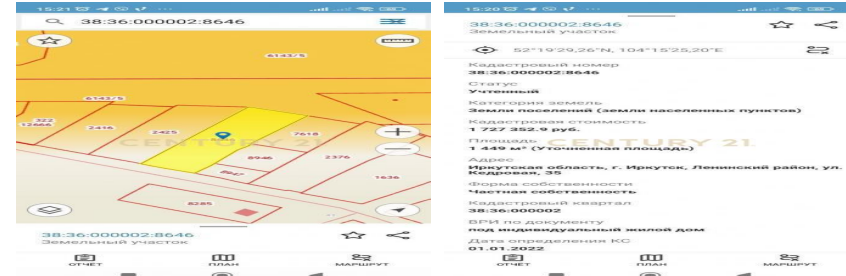

Продажа коммерческое 14сот., ?/? этаж

CENTURY 21
Недвижимость мира

<https://www.century21.ru/nedvizhimos/prodaza-kommerceskoe-14sot-etaz>

16 000 000 ₺
14сот. ? ? ?

Иркутск, Кедровая