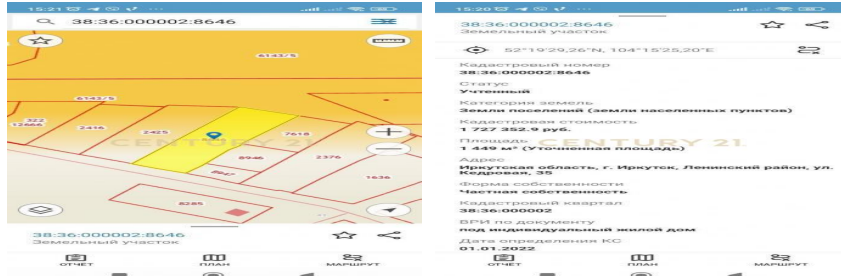

CENTURY 21
Недвижимость мира

<https://www.century21.ru/nedvizhimos/prodaza-kommerceskoe-14sot-etaz>

Продажа коммерческое 14сот., ?/? этаж

16 000 000 ₺
14сот. ? ? ?

Иркутск, Кедровая