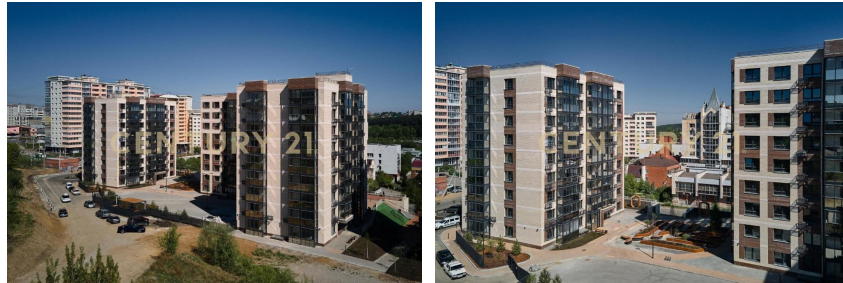

CENTURY 21

Недвижимость мира

<https://www.century21.ru/nedvizhimost/1-komnatnoi-kvartiry-50m2-89-etaz>

Продажа 1-комнатной квартиры 50м², 8/9 этаж

9 000 000 ₽

50м² 8 1

Иркутск, Свердловский, проезд Юрия Тена, 2/2

Хоботова Екатерина
Эксперт

+7 (950) 115-61-98
hobotova.ekaterina@century21.ru

Предлагается к продаже уютная 1 комнатная квартира, общей площадью 45,8 кв. м., + 5 кв. м. балкон, расположенная по адресу: микрорайон Университетский, проезд Юрия Тена, 2/2 в новом жилом комплексе. Квартира располагается на 8 этаже 9-ти этажного дома. Квартира просторная и светлая. Окна выходят на солнечную сторону. Квартира предлагается в предчистовой отделке, что дает возможность реализовать свои дизайнерские идеи и создать интерьер, соответствующий вашим вкусам и предпочтениям. Есть готовый дизайн проект, который передадим покупателю в подарок. В Квартире раздельная планировка, что позволяет максимально использовать пространство и создать комфортные условия для проживания. Жилой комплекс расположен в прекрасном месте, откуда открывается... >>
<https://www.century21.ru/nedvizhimost/prodaza-1-komnatnoi-kvartiry-50m2-89-etaz>