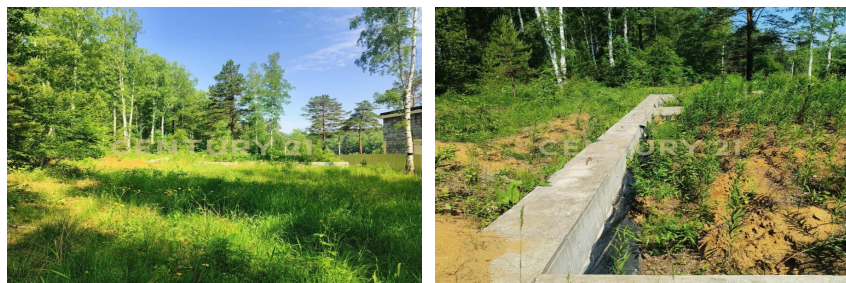

Прокофьева Ирина
Агент

+7 (952) 632-24-63
prokofeva.irina1@century21.ru

Только для тех, кто МЕЧТАЕТ жить в экологически чистом месте, рядом с лесным массивом в тишине и покое, на берегу залива Ангары, продается отличный земельный участок 7 соток в п. Падь Мельничная ул. Лесная (напротив дома №12). Категория земель: Земли населенных пунктов, разрешенное использование: ИЖС. Кадастровый номер 38:06:012801:1084. Участок прямоугольной формы, выровненный, есть фундамент для будущего дома. Проект дома в ПОДАРОК будущему собственнику! Подведено электричество 15 кВт. Приезжайте, смотрите, покупайте. Будете очень довольны! >> <https://www.century21.ru/nedvizhimost/ul-lesnaia-225619879-prodaza-kommerceskoe-7sot-etaz>