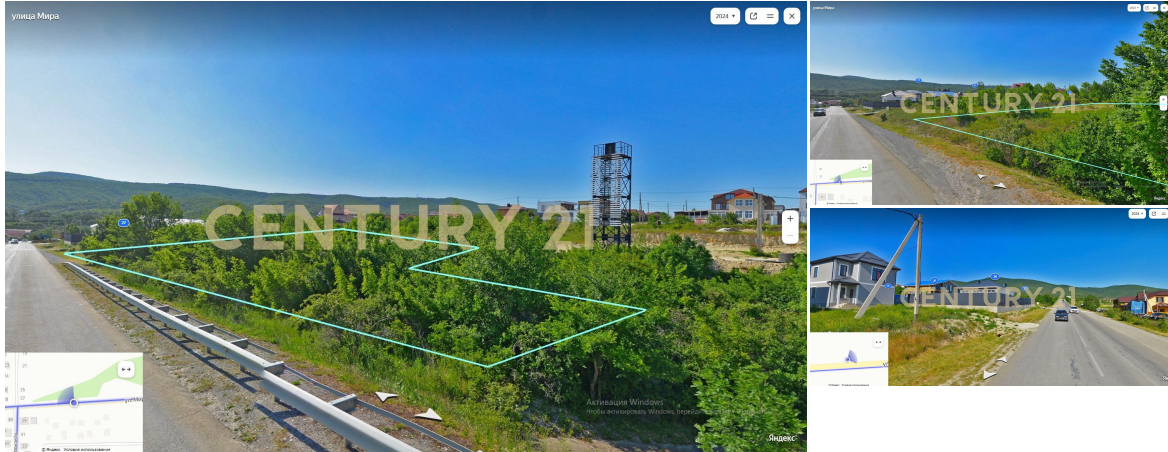

## Продажа участка, 21.9сот.

20 000 000 ₽

21.9сот.

?

<https://www.century21.ru/nedvizhmost/prodaza-ucastka-219sot>

Южная Озереевка с., Краснодарская ул., 28

Арт. 69190941 Продажа трёх земельных участков под строительство коммерческого объекта, в километре от открытого моря, в 7 км от озера Абрау-Дюрсо, в поселке Южная Озереевка, на пути к крупным курортам Черноморского побережья. КН: 23:47:0117052:1598, 23:47:0117052:1599, 23:47:0117052:1600 Координаты GPS: 44.684433, 37.633216 Зона ОД2 Категория земли: Земли населенных пунктов Виды разрешенного использования согласно новому градплану: - торгово-развлекательные центры, - гостиницы, мотели, - рестораны, кафе итд Характеристики: - площадь застройки 60%, - количество надземных этажей - 9, - высота здания 27 м  
Коммуникации: газ, центральное водоснабжение, электричество проходят в 50 м от участка  
Юридическая чистота сделки гарантируется, сопровож... >>