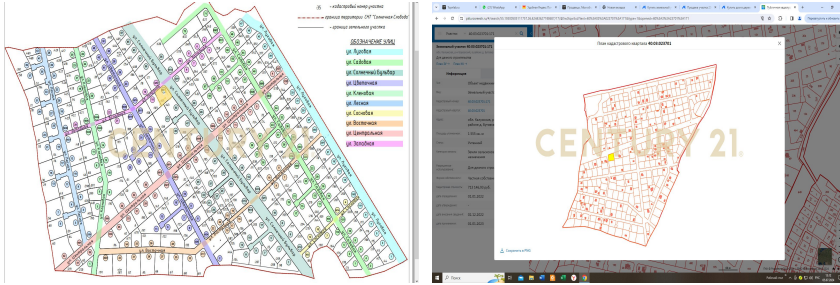

CENTURY 21
Абсолют

Продажа участка, 15.55сот.
1 240 000 ₺

15.55сот. ? ?

<https://www.century21.ru/nedvizhimost/ucastka-1555sot>

Совьязки д., Боровский

Савельева Анжела
Теодоровна
Агент

+7 (920) 870-43-96
saveleva.anzhela@century21.ru

Продается земельный участок в КП Солнечная Слобода Боровского района Калужской области 93 км от МКАД по Киевскому шоссе. Если Вы захотите построить на своем участке дом - надежные застройщики - наши партнеры. Проведена юридическая проверка всех правоустанавливающих документов. Готовность к сделке №1. Юридическое и налоговое сопровождение. Подборка кредитных продуктов. Ипотека. Полное сопровождение ипотечного кредита. Подборка объектов по Вашим требованиям (семейная, сельская ипотека, господдержка, маткапитал). Разработка структуры сделки для решения задач Продавца и Покупателя. УЧАСТОК : Площадь 15,55 соток ,категория земель : земли сельхозназначения , вид разрешенного использования : для дачного строите... >> <https://www.century21.ru/nedvizhimost/prodaza-ucastka-1555sot>

Продажа участка
+7 (920) 870-43-96
Продажа участка
+7 (920) 870-43-96
Продажа участка
+7 (920) 870-43-96
Продажа участка
+7 (920) 870-43-96
Продажа участка
+7 (920) 870-43-96
Продажа участка
+7 (920) 870-43-96
Продажа участка
+7 (920) 870-43-96
Продажа участка
+7 (920) 870-43-96
Продажа участка
+7 (920) 870-43-96
Продажа участка
+7 (920) 870-43-96
Продажа участка
+7 (920) 870-43-96

CENTURY 21
Абсолют

CENTURY 21
Абсолют

Продажа участка, 15.55сот.
1 240 000 ₺

15.55сот. ? ?

<https://www.century21.ru/nedvizhimost/ucastka-1555sot>

Совьязки д., Боровский