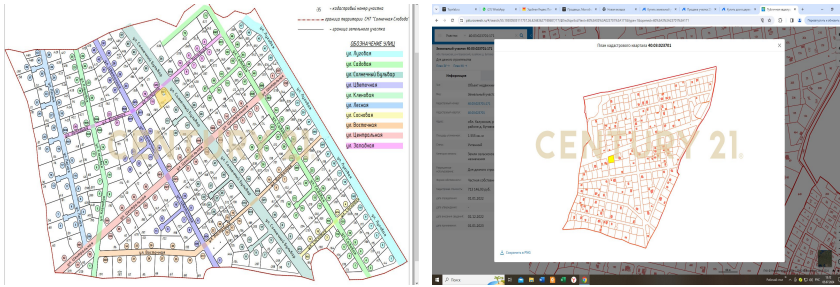

CENTURY 21
АБСОЛЮТ

Продажа участка, 15.55сот.
1 010 000 ₺

15.55сот. ? ?

<https://www.century21.ru/nedvizhimost/ucastka-1555sot>

Совьяки д., Боровский

Савельева Анжела
Теодоровна
Эксперт

+7 (920) 870-43-96
saveleva.anzhela@century21.ru

Продается земельный участок в КП Солнечная Слобода Боровского района Калужской области 93 км от МКАД по Киевскому шоссе. Если Вы захотите построить на своем участке дом - надежные застройщики - наши партнеры. Проведена юридическая проверка всех правоустанавливающих документов. Готовность к сделке №1. Юридическое и налоговое сопровождение. Подборка кредитных продуктов. Ипотека. Полное сопровождение ипотечного кредита. Подборка объектов по Вашим требованиям . Разработка структуры сделки для решения задач Продавца и Покупателя. УЧАСТОК : Площадь 15,55 соток ,категория земель : земли сельхозназначения , вид разрешенного использования : для дачного строительства. В поселке всем домам и участкам присвоены адре... >> <https://www.century21.ru/nedvizhimost/prodaza-ucastka-1555sot>

Продажа участка
+7 (920) 870-43-96
Продажа участка
+7 (920) 870-43-96
Продажа участка
+7 (920) 870-43-96
Продажа участка
+7 (920) 870-43-96
Продажа участка
+7 (920) 870-43-96
Продажа участка
+7 (920) 870-43-96
Продажа участка
+7 (920) 870-43-96
Продажа участка
+7 (920) 870-43-96
Продажа участка
+7 (920) 870-43-96
Продажа участка
+7 (920) 870-43-96
Продажа участка
+7 (920) 870-43-96

CENTURY 21 АБСОЛЮТ

CENTURY 21
АБСОЛЮТ

Продажа участка, 15.55сот.
1 010 000 ₺

15.55сот. ? ?

<https://www.century21.ru/nedvizhimost/ucastka-1555sot>

Совьяки д., Боровский