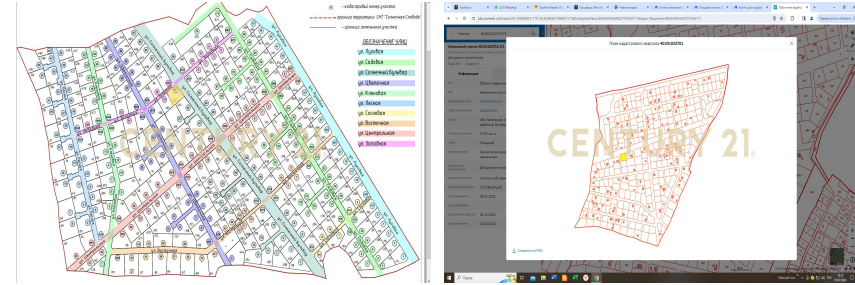

Савельева Анжела
Теодоровна
Агент

+7 (920) 870-43-96
saveleva.anzhela@century21.ru

Продается земельный участок в КП Солнечная Слобода Боровского района Калужской области 93 км от МКАД по Киевскому шоссе. Если Вы захотите построить на своем участке дом - надежные застройщики - наши партнеры. Проведена юридическая проверка всех правоустанавливающих документов. Готовность к сделке №1. Юридическое и налоговое сопровождение. Подборка кредитных продуктов. Ипотека. Полное сопровождение ипотечного кредита. Подборка объектов по Вашим требованиям (семейная, сельская ипотека, господдержка, маткапитал). Разработка структуры сделки для решения задач Продавца и Покупателя. УЧАСТОК : Площадь 15,55 соток ,категория земель : земли сельхозназначения , вид разрешенного использования : для дачного строите... >> <https://www.century21.ru/nedvizhimost/prodaza-ucastka-1555sot>

Продажа участка
+7 (920) 870-43-96
Продажа участка
+7 (920) 870-43-96
Продажа участка
+7 (920) 870-43-96
Продажа участка
+7 (920) 870-43-96
Продажа участка
+7 (920) 870-43-96
Продажа участка
+7 (920) 870-43-96
Продажа участка
+7 (920) 870-43-96
Продажа участка
+7 (920) 870-43-96
Продажа участка
+7 (920) 870-43-96
Продажа участка
+7 (920) 870-43-96
Продажа участка
+7 (920) 870-43-96

CENTURY 21
Абсолют