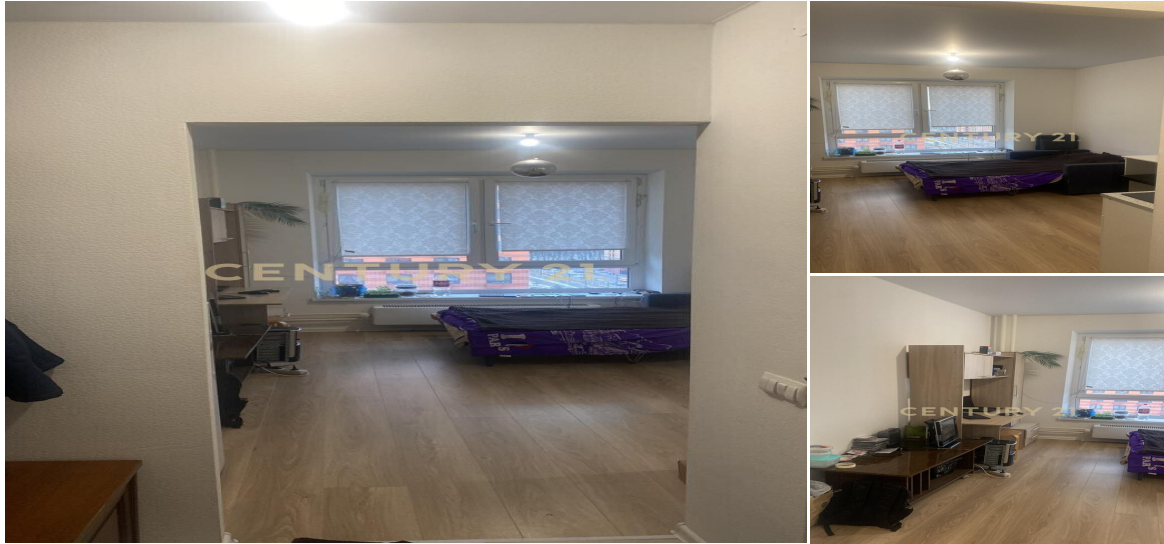

CENTURY 21

Столичная недвижимость

Продажа студии 20м², 10/25 этаж

4 650 000 ₽

20м²

10

?

<https://www.century21.ru/nedvizhimost/vidnoe-ul-lesnaia-prodaza-studii-20m2-1025-etaz>

Боброво р.п., Ленинский, Лесная ул., 6, к 2

Арт. 68620801 Продается Прекрасная Видовая Студия на 10-м этаже современного 25-ти этажного, панельного дома в ЖК Восточное Бутово, с ремонтом от застройщика. Дом находится вдали от Симферопольского шоссе. Полная стоимость в ДКП, быстрый выход на сделку. Отлично обустроенный жилой комплекс со всей развитой инфраструктурой и транспортной доступностью. На территории ЖК расположены детские площадки, школы, детские сады, поликлиника. До станции метро Бульвар Дмитрия Донского 15 минут на транспорте, до МЦД Бутово 10 минут на транспорте. ЖК расположен в зеленом районе, рядом Подольское лесничество. Документы на руках. Один собственник. Для наших покупателей: - помощь в получении ипотеки в ведущих банках, с высокой степенью одобрения, - специ... >>