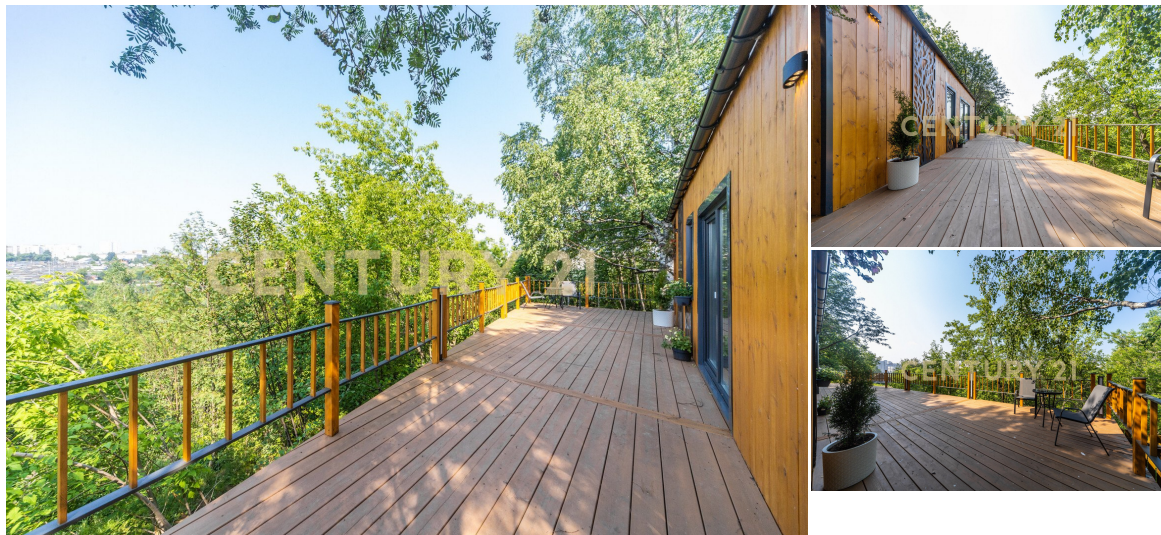

Пермь г., Мотовилихинский, Лифанова ул., 176, к Б

doma-47m2-1-komnata-1-etaz

В продаже дом в Мотовилихинском районе, на ул. Лифанова, общей площадью 47 м<sup>2</sup> (построен по каркасной технологии), на участке 5,3 соток. Отличная планировка: прихожая; кухня-столовая и спальня (свободная планировка); большая видовая терраса 40 м<sup>2</sup>, где открывается шикарный вид на весь город; Технические составляющие: Электричество 380Вт Вода из скважины 40м; Канализация (кольца); Отопление электро, теплый контур дополнительно; Высота потолков - 3,5 м. Утепление дома 200мм в круг. Дом и терраса на винтовых сваях, Терраса выполнена из лиственницы, обработана и покрыта маслом. Участок очищен и спланирован! Отличное месторасположение, в черте города - всего 15 мин и Вы в центре, 4 минуты до остановки общественного транспорта! Это отличное... >> <https://www.century21.ru/nedvizhimost/prodaza-doma-47m2-1-komnata-1-etaz>