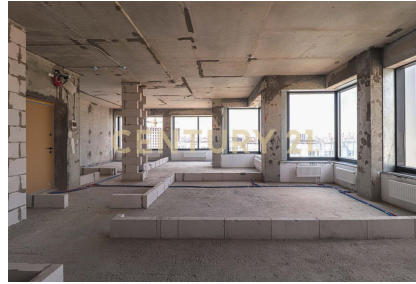

CENTURY 21
Premium Property

**Продажа 4-комнатной квартиры
84.5м², 21/40 этаж**

41 500 000 ₹

🏠 84.5м² 📏 21 🏢 4

Москва, Даниловский, Даниловский, Братьев Весниных
б-р., 1