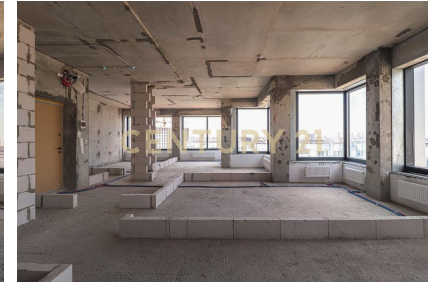

Продажа квартиры
+7 (964) 508-21-21
Продажа квартиры
+7 (964) 508-21-21
Продажа квартиры
+7 (964) 508-21-21
Продажа квартиры
+7 (964) 508-21-21
Продажа квартиры
+7 (964) 508-21-21
Продажа квартиры
+7 (964) 508-21-21
Продажа квартиры
+7 (964) 508-21-21
Продажа квартиры
+7 (964) 508-21-21
Продажа квартиры
+7 (964) 508-21-21
Продажа квартиры
+7 (964) 508-21-21
Продажа квартиры
+7 (964) 508-21-21
Продажа квартиры
+7 (964) 508-21-21

CENTURY 21 Premium Property

CENTURY 21
Premium Property

**Продажа 4-комнатной квартиры
84.5м², 21/40 этаж**

41 500 000 ₹

🏠 84.5м² 📏 21 🏢 4

Москва, Даниловский, Даниловский, Братьев Весниных
б-р., 1