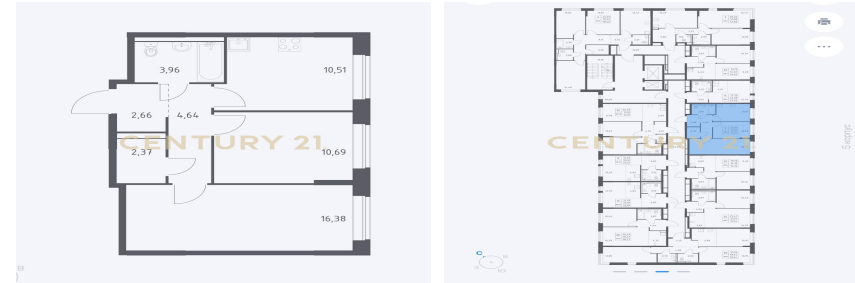

Продажа 2-комнатной квартиры 51.2м², 15/17 этаж

10 290 000 ₽

51.2м² 15 2

176 кв-л, Филимонковское, Филимонковское

Султанова Гульназ

Динатовна
Агент

+7 (925) 897-54-56

sultanova.gulnaz@century21.ru

Арт. 69454604 О КВАРТИРЕ Продаю прекрасную 2-х. комнатную квартиру в новом строящемся ЖК Квартал Марьино. Прописка Москва. Квартира полностью с ремонтом и мебелью. Дизайн квартиры выполнен в классическом стиле, в оформлении использованы нейтральные оттенки обоев и ламината. Установленная кухня, варочная панель, духовой шкаф, посудомоечная машина. Обеденная группа, так же из мебели угловой диван, прихожая, отличная двухспальная кровать. Срок сдачи 4 квартал 2025 года. О ЖИЛОМ КОМПЛЕКСЕ Квартал Марьино - это жилой комплекс в Новой Москве, в 18 км от МКАД в юго-западном направлении. У жителей будут московская регистрация и столичные льготы. В домах будет панорамное и угловое остекление. На территории комплекса планируется полностью б... >> <https://www.century21.ru/nedvizhimost/prodaza-2-komnatnoi-kvartiry-512m2-1517-etaz>

Продажа квартиры +7 (925) 897-54-56
Продажа квартиры +7 (925) 897-54-56
Продажа квартиры +7 (925) 897-54-56
Продажа квартиры +7 (925) 897-54-56
Продажа квартиры +7 (925) 897-54-56
Продажа квартиры +7 (925) 897-54-56
Продажа квартиры +7 (925) 897-54-56
Продажа квартиры +7 (925) 897-54-56
Продажа квартиры +7 (925) 897-54-56
Продажа квартиры +7 (925) 897-54-56
Продажа квартиры +7 (925) 897-54-56

CENTURY 21 | Столичная недвижимость