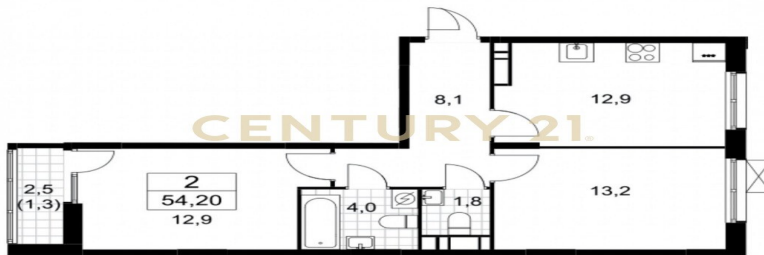

CENTURY 21

Столичная недвижимость

Продажа 2-комнатной квартиры 52.9м², 9/10 этаж

12 600 000 ₽

52.9м²

9

2

[https://www.century21.ru/nedvizhimost/prodaza-](https://www.century21.ru/nedvizhimost/prodaza-2-komnatnoi-kvartiry-529m2-910-etaz)

Москва, Сосенское, Сосенское

2-komnatnoi-kvartiry-529m2-910-etaz

Арт. 69475087 О КВАРТИРЕ Продаю прекрасную 2-х. комнатную квартиру в новом строящемся ЖК Дзен-кварталы Прописка Москва. Европейская планировка, кухня-гостиная - идеальный вариант для тех, кто любит часто принимать гостей. Квартира очень светлая, естественная вентиляция при открытии окон. Высота потолков 2.8 м. Из окон открываются живописные виды на площадь с зелеными пространствами, на пруд с благоустроенной набережной и Мост знаний к образовательному центру на другом берегу. Один взрослый собственник. Переуступка. О ЖИЛОМ КОМПЛЕКСЕ И ЛОКАЦИИ Дзен-кварталы возводится на юго-западе столицы - вдоль береговой линии живописного Ивановского пруда и реки Варварки. В приятном соседстве с домами нового района живописный Ивановский пруд... >> <https://www.century21.ru/nedvizhimost/prodaza-2-komnatnoi-kvartiry-529m2-910-etaz>