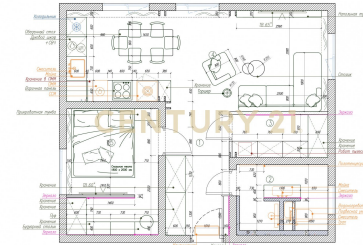

CENTURY 21 Realty Club

CENTURY 21

Realty Club

<https://www.century21.ru/nedvizhimost/iubileinaia-prodaza-doma-502m2-2-komnaty-1-etaz>

Продажа дома 50.2м², 2 комнаты, 1 этаж

15 000 000 ₹

50.2м² 0 2

Прохладное с., Надеждинский, Юбилейная ул., 185