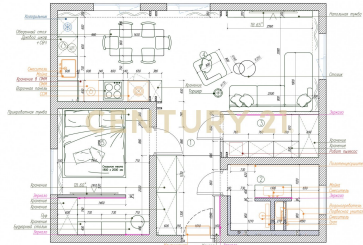

CENTURY 21

Realty Club

<https://www.century21.ru/nedvizhimost/iubileinaia-prodaza-doma-502m2-2-komnaty-1-etaz>

Продажа дома 50.2м², 2 комнаты, 1 этаж

15 000 000 ₹

50.2м² 0 2

Прохладное с., Надеждинский, Юбилейная ул., 185