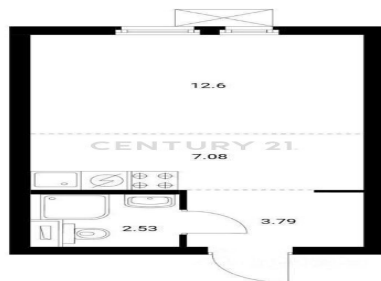

CENTURY 21
Milestone

Продажа студии 26м², 23/33 этаж

10 300 000 ₽

26м² 23 ?

<https://www.century21.ru/nedvizhimost/studii-26m2-2333-etaz>

Москва, Рязанский, Рязанский, Михайлова ул., 30Ак2

Зеленов Дмитрий
Вячеславович
Агент