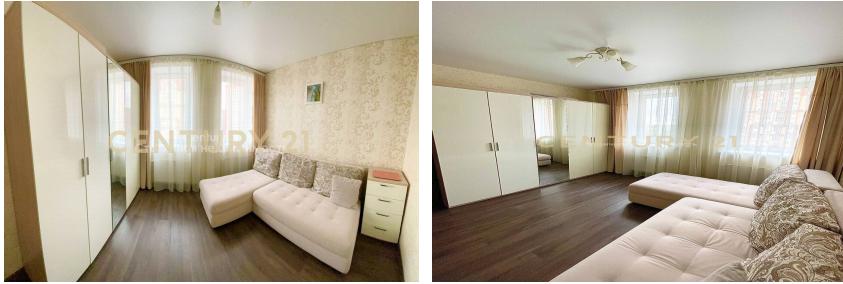

CENTURY 21

Столичная недвижимость
<https://www.century21.ru/nedvizhimosť>
prodaza-1-komnatnoi-kvartiry-366m2-822-etaz

Продажа 1-комнатной квартиры 36.6м², 8/22 этаж 8 700 000 ₽

36.6м² 8 1

Щербинка г., Щербинка, Щербинка, Барышевская Роща ул., 18

Арт. 70146807 О КВАРТИРЕ Предлагаем уютную 2-комн квартиру с отличным ремонтом. Просторная прихожая, большой санузел, Застекленная лоджия. Хороший вид из окон во двор с ландшафтным дизайном. Чистый подъезд, консьерж, развитая инфраструктура. Один взрослый собственник. О ЖИЛОМ КОМПЛЕКСЕ Жилой комплекс "Прима Парк" находится в Новой Москве - прописка Москва. Дом расположен в новом районе с отличной инфраструктуре. Рядом с домом расположены магазины Вкус Вилл, Пятерочка, Магнит 24, 2 аптеки, пункты выдачи Wildberries, Озон, Яндекс Маркет. В 5 минутах езды на машине Перекресток. 15 мин езды до крупного ТЦ Бутово Молл. В шаговой доступности от дома 2 детских сада и новая школа (построена в 2023 г). В соседнем ЖК Остафьево 2 новые... >> <https://www.century21.ru/nedvizhimosť/shherbinka-prodaza-1-komnatnoi-kvartiry-366m2-822-etaz>