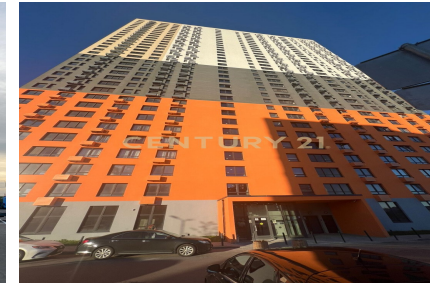

CENTURY 21

Столичная недвижимость

<https://www.century21.ru/nedvizhimos/studii-24m2-2833-etaz>

Продажа студии 24м², 28/33 этаж

6 500 000 ₺

24м² 28 ?

Новоивановское р.п., Одинцовский, Можайское ш., 54

Черемуш кина
Агент

+7 (925) 139-20-50
cheremush.kina@century21.ru

Арт. 70158658 Продам Квартиру-Студию. зона кухни -5,1 кв м спальня-11,4кв Санузел совмещенный, просторный, функциональный: санузел-4,6 кв м - просторная входная зона. Большое панорамное окно, которое смотрит на восток, в сторону двора. Развитая инфраструктура: в шаговой доступности школа и детский сад, ТЦ с гипермаркетом АШАН, кинотеатр Формула кино на 12 кинозалов, фитнес клуб. Также недалеко находятся:Вегас Кунцево, Мещерский парк, Инновационный Центр "Сколково", Зареченская школа с бассейном и ледовым дворцом (одна из лучших государственных школ Москвы и МО), Кембриджская школа, Гимназия Сократ, Сколковский институт науки и технологий, Два конных клуба, гольф клуб. Транспортная доступность: Комплекс находится между Сколковским и Мо... >> <https://www.century21.ru/nedvizhimos/prodaza-studii-24m2-2833-etaz>

Черемуш кина
Агент

+7 (925) 139-20-50
cheremush.kina@century21.ru

Арт. 70158658 Продам Квартиру-Студию. зона кухни -5,1 кв м спальня-11,4кв Санузел совмещенный, просторный, функциональный: санузел-4,6 кв м - просторная входная зона. Большое панорамное окно, которое смотрит на восток, в сторону двора. Развитая инфраструктура: в шаговой доступности школа и детский сад, ТЦ с гипермаркетом АШАН, кинотеатр Формула кино на 12 кинозалов, фитнес клуб. Также недалеко находятся:Вегас Кунцево, Мещерский парк, Инновационный Центр "Сколково", Зареченская школа с бассейном и ледовым дворцом (одна из лучших государственных школ Москвы и МО), Кембриджская школа, Гимназия Сократ, Сколковский институт науки и технологий, Два конных клуба, гольф клуб. Транспортная доступность: Комплекс находится между Сколковским и Мо... >> <https://www.century21.ru/nedvizhimos/prodaza-studii-24m2-2833-etaz>