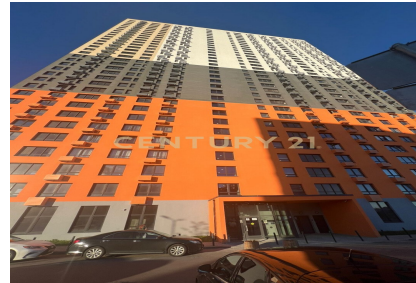

CENTURY 21

Столичная недвижимость

<https://www.century21.ru/nedvizhimos/studii-24m2-2833-etaz>

Продажа студии 24м², 28/33 этаж

6 500 000 ₺

24м² 28 ?

Новоивановское р.п., Одинцовский, Можайское ш., 54

Черемуш кина
Агент

+7 (925) 139-20-50
cheremush.kina@century21.ru

Арт. 70158658 Продам Квартиру-Студию. зона кухни -5,1 кв м спальня-11,4кв Санузел совмещенный, просторный, функциональный: санузел-4,6 кв м - просторная входная зона. Большое панорамное окно, которое смотрит на восток, в сторону двора. Развитая инфраструктура: в шаговой доступности школа и детский сад, ТЦ с гипермаркетом АШАН, кинотеатр Формула кино на 12 кинозалов, фитнес клуб. Также недалеко находятся:Вегас Кунцево, Мещерский парк, Инновационный Центр "Сколково", Зареченская школа с бассейном и ледовым дворцом (одна из лучших государственных школ Москвы и МО), Кембриджская школа, Гимназия Сократ, Сколковский институт науки и технологий, Два конных клуба, гольф клуб. Транспортная доступность: Комплекс находится между Сколковским и Мо... >> <https://www.century21.ru/nedvizhimos/prodaza-studii-24m2-2833-etaz>

Черемуш кина
Агент

+7 (925) 139-20-50
cheremush.kina@century21.ru

Арт. 70158658 Продам Квартиру-Студию. зона кухни -5,1 кв м спальня-11,4кв Санузел совмещенный, просторный, функциональный: санузел-4,6 кв м - просторная входная зона. Большое панорамное окно, которое смотрит на восток, в сторону двора. Развитая инфраструктура: в шаговой доступности школа и детский сад, ТЦ с гипермаркетом АШАН, кинотеатр Формула кино на 12 кинозалов, фитнес клуб. Также недалеко находятся:Вегас Кунцево, Мещерский парк, Инновационный Центр "Сколково", Зареченская школа с бассейном и ледовым дворцом (одна из лучших государственных школ Москвы и МО), Кембриджская школа, Гимназия Сократ, Сколковский институт науки и технологий, Два конных клуба, гольф клуб. Транспортная доступность: Комплекс находится между Сколковским и Мо... >> <https://www.century21.ru/nedvizhimos/prodaza-studii-24m2-2833-etaz>