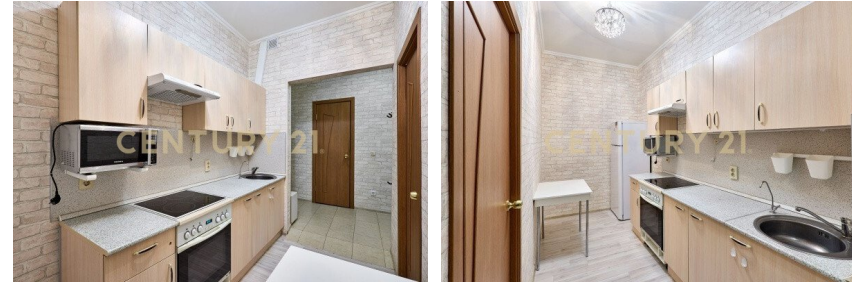

Продажа 2-комнатной квартиры 48м², 17/17 этаж

13 400 000 ₽

48м² 17 2

Совхоз имени Ленина с/п, Ленинский

+7 (926) 007-29-89

ivanov.egor@century21.ru

Арт. 70190217 Продаётся 2-комн. квартира, 48 м² в ЖК «Жилой квартал №4, корп.2» Продаётся видовая 1-комнатная квартира площадью 48 м² на 17 этаже 17-этажного дома 2015 года постройки типовой серии монолит-кирпич. Дом расположен в экологически чистом районе - Ленинском городском округе Московской области, в 10 минутах от станции "Домодедовская". Высокий этаж обеспечивает хороший вид из окон и минимальный шум от улицы. Выполнен качественный ремонт с заменой всех коммуникаций и электрики, что избавляет от дополнительных финансовых вложений, можно заселиться и жить. В квартире установлены качественные стеклопакеты, выполнено остекление лоджии 5 м². Окна выходят на юг, это дает высокий уровень инсоляции, добавляет энергию и бо... >> <https://www.century21.ru/nedvizhimost/prodaza-2-komnatnoi-kvartiry-48m2-1717-etaz>

Продажа квартиры
+7 (926) 007-29-89
Продажа квартиры
+7 (926) 007-29-89
Продажа квартиры
+7 (926) 007-29-89
Продажа квартиры
+7 (926) 007-29-89
Продажа квартиры
+7 (926) 007-29-89
Продажа квартиры
+7 (926) 007-29-89
Продажа квартиры
+7 (926) 007-29-89
Продажа квартиры
+7 (926) 007-29-89
Продажа квартиры
+7 (926) 007-29-89
Продажа квартиры
+7 (926) 007-29-89

CENTURY 21