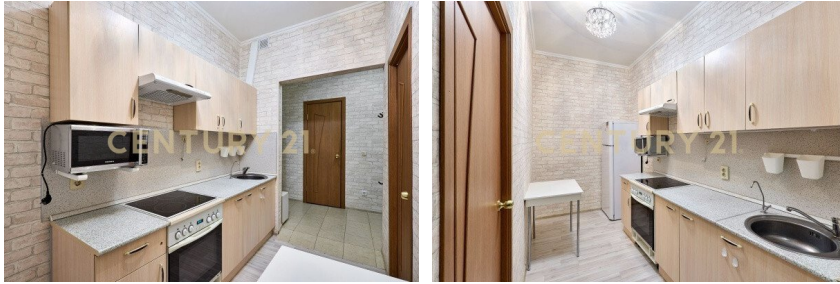

CENTURY 21

Столичная недвижимость

Продажа 2-комнатной квартиры 48м², 17/17 этаж

13 400 000 ₽

48м² 17 2

Совхоз имени Ленина с/п, Ленинский

+7 (926) 007-29-89

ivanov.egor@century21.ru

Арт. 70190217 Продаётся 2-комн. квартира, 48 м² в ЖК «Жилой квартал №4, корп.2» Продаётся видовая 1-комнатная квартира площадью 48 м² на 17 этаже 17-этажного дома 2015 года постройки типовой серии монолит-кирпич. Дом расположен в экологически чистом районе - Ленинском городском округе Московской области, в 10 минутах от станции "Домодедовская". Высокий этаж обеспечивает хороший вид из окон и минимальный шум от улицы. Выполнен качественный ремонт с заменой всех коммуникаций и электрики, что избавляет от дополнительных финансовых вложений, можно заселиться и жить. В квартире установлены качественные стеклопакеты, выполнено остекление лоджии 5 м². Окна выходят на юг, это дает высокий уровень инсоляции, добавляет энергию и бо... >> <https://www.century21.ru/nedvizhimost/prodaza-2-komnatnoi-kvartiry-48m2-1717-etaz>

Продажа квартиры
+7 (926) 007-29-89
Продажа квартиры
+7 (926) 007-29-89
Продажа квартиры
+7 (926) 007-29-89
Продажа квартиры
+7 (926) 007-29-89
Продажа квартиры
+7 (926) 007-29-89
Продажа квартиры
+7 (926) 007-29-89
Продажа квартиры
+7 (926) 007-29-89
Продажа квартиры
+7 (926) 007-29-89
Продажа квартиры
+7 (926) 007-29-89
Продажа квартиры
+7 (926) 007-29-89

CENTURY 21

CENTURY 21

Столичная недвижимость