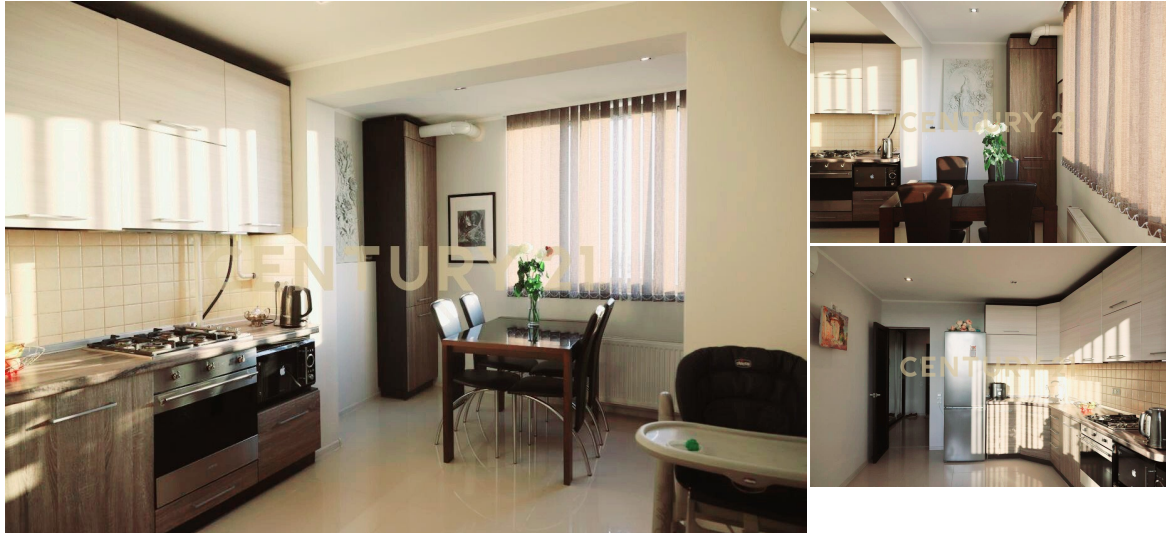

CENTURY 21

Метрика

Продажа 2-комнатной квартиры 64м², 8/10 этаж

11 300 000 ₽

64м²

8

2

[https://www.century21.ru/nedvizhimost/prodaza-](https://www.century21.ru/nedvizhimost/prodaza-2-komnatnoi-kvartiry-64m2-810-etaz)

Севастополь, Гагаринский, Тараса Шевченко ул., 50

2-komnatnoi-kvartiry-64m2-810-etaz

Арт. 66282314 Квартира с АГВ и большой кухней и видом на море! В подарок одобрение ипотеки в 6 банках! Сопровождение покупки Бесплатно! Возможен любой вариант расчета: наличные, ипотека, материнский капитал! В квартире большая кухня для всей семьи и две отдельные спальни. Квартира в идеальном состоянии, укомплектована мебелью и техникой. Район, в котором расположена квартира, является одним из самых удобных и развитых в Севастополе. В шаговой доступности находятся магазины, школы, детские сады, медицинские учреждения и общественный транспорт, что делает жизнь здесь очень удобной. И море, до которого можно добраться пешком! Если вы ищете жилье в самом оптимальном месте по доступной цене, то эта квартира именно то, что вам нужно! Звоните... >> <https://www.century21.ru/nedvizhimost/prodaza-2-komnatnoi-kvartiry-64m2-810-etaz>