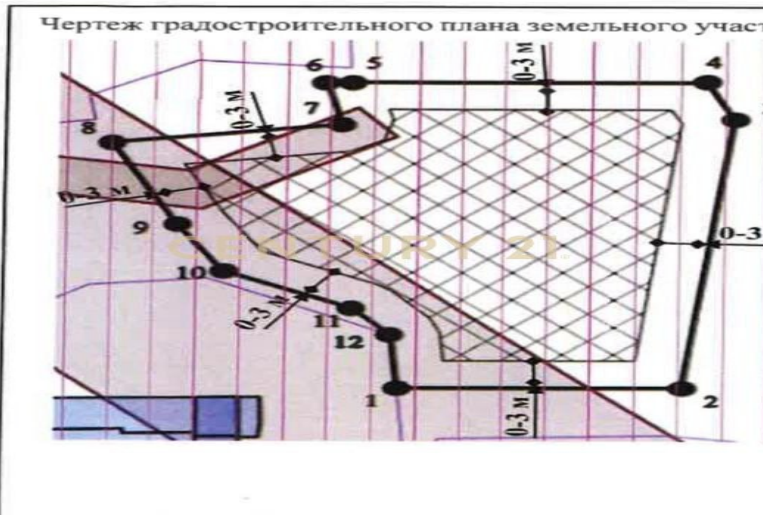

Севастополь, Нахимовский, Тарутинская ул., 15а

Арт. 59075956 В продаже участок ИЖС в Нахимовском районе Севастополя! Отличное тихое место в черте города, рядом с остановкой, но все же на природе! Возможны различные варианты расчета! Готовы к диалогу и предложениям! Земельный участок площадью 8,85 соток, ровный на площади 6,5 соток и второй ярус скалы вместе с лестницей занимает 2,3 сотки. Добротная бетонная лестница с перилами проходит с боку участка. На участке стоит дом 1948 года постройки (возможна реконструкция или под снос) с новой пристройкой площадью 30 кв.м, с фундаментом под 2й этаж. Коммуникации: заведены в дом, вода-свет (городские), есть возможность подключения к газовой трубе, она проходит по границе. В доме функционирующая ванная комната с туалетом. Установлен бойлер д... >>