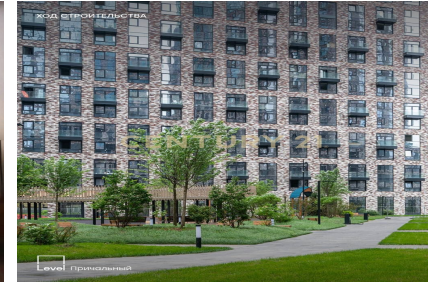

CENTURY 21

Premium Property

Продажа 4-комнатной квартиры 110м², 28/32 этаж

64 900 000 ₽

110м² 28 4

Москва, Хорошёво-Мнёвники, Хорошёво-Мнёвники, Причальный проезд, 10

Мargarита Михайловна Дружинина
Ведущий эксперт

+7 (964) 508-21-21
m.druzhinina@century21pp.ru

Предлагаем к покупке шикарную семейную квартиру в знаменитом комплексе бизнес-класса на берегу Москвы-реки "Level Причальный". Корпус Север! Планировкой предусмотрено: просторная кухня-гостиная с панорамным остеклением, мастер-спальня с гардеробной и санузлом, спальня с панорамным окном, спальня3/кабинет/детская, гостевой санузел, холл. C21 Premium Property - участник ассоциации AREA Оперативный показ, быстрый выход на сделку, свободная продажа! ЖК "Level Причальный" — четыре 32-33-этажных дома на Причальном проезде от компании Level Group. Высотки строят по проекту бюро "Остоженка". Монолитные дома объединены стилобатом с коммерческой недвижимостью. В рамках проекта откроют гастромакет и торговый центр. Два уровня под землей занимает парк... >> <https://www.century21.ru/nedvizhimost/prodaza-4-komnatnoi-kvartiry-110m2-2832-etaz>

Продажа квартиры
+7 (964) 508-21-21

Продажа квартиры
+7 (964) 508-21-21

Продажа квартиры
+7 (964) 508-21-21

Продажа квартиры
+7 (964) 508-21-21

Продажа квартиры
+7 (964) 508-21-21

Продажа квартиры
+7 (964) 508-21-21

Продажа квартиры
+7 (964) 508-21-21

Продажа квартиры
+7 (964) 508-21-21

Продажа квартиры
+7 (964) 508-21-21

Продажа квартиры
+7 (964) 508-21-21

Продажа квартиры
+7 (964) 508-21-21

CENTURY 21 Premium Property