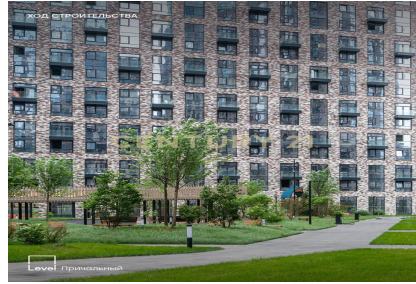

CENTURY 21

Premium Property

Продажа 4-комнатной квартиры 110м², 28/32 этаж

64 900 000 ₽

110м² 28 4

Москва, Хорошёво-Мнёвники, Хорошёво-Мнёвники, Причальный проезд, 10

Мargarита Михайловна Дружинина
Ведущий эксперт

+7 (964) 508-21-21
m.druzhinina@century21pp.ru

Предлагаем к покупке шикарную семейную квартиру в знаменитом комплексе бизнес-класса на берегу Москвы-реки "Level Причальный". Корпус Север! Планировкой предусмотрено: просторная кухня-гостиная с панорамным остеклением, мастер-спальня с гардеробной и санузлом, спальня с панорамным окном, спальня3/кабинет/детская, гостевой санузел, холл. C21 Premium Property - участник ассоциации AREA Оперативный показ, быстрый выход на сделку, свободная продажа! ЖК "Level Причальный" — четыре 32-33-этажных дома на Причальном проезде от компании Level Group. Высотки строят по проекту бюро "Остоженка". Монолитные дома объединены стилобатом с коммерческой недвижимостью. В рамках проекта откроют гастромакет и торговый центр. Два уровня под землей занимает парк... >> <https://www.century21.ru/nedvizhimost/prodaza-4-komnatnoi-kvartiry-110m2-2832-etaz>

Продажа квартиры +7 (964) 508-21-21
Продажа квартиры +7 (964) 508-21-21
Продажа квартиры +7 (964) 508-21-21
Продажа квартиры +7 (964) 508-21-21
Продажа квартиры +7 (964) 508-21-21
Продажа квартиры +7 (964) 508-21-21
Продажа квартиры +7 (964) 508-21-21
Продажа квартиры +7 (964) 508-21-21
Продажа квартиры +7 (964) 508-21-21
Продажа квартиры +7 (964) 508-21-21
Продажа квартиры +7 (964) 508-21-21

CENTURY 21 Premium Property