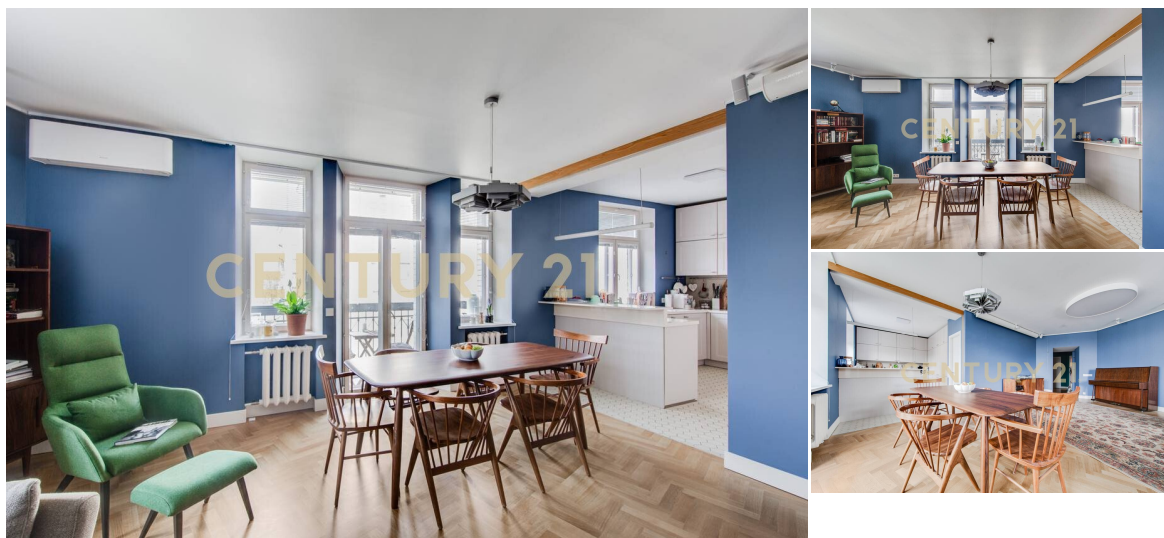

Москва, Сокол, Сокол, Сальвадора Альенде ул., 1

4-komnatnoi-kvartiry-1353m2-57-etaz

К продаже предлагается просторная 4-комнатная квартира с оптимальным метражом - 135,3 кв. м. в доме индивидуальной постройки 1953 года, в стиле Сталинский ампи́р. Ранее квартира принадлежала маршалу авиации СССР Александру Иванович Колдунову. Уникальное расположение дома, престижный зелёный район. В трехсот метрах сквер с фонтаном, в пяти минутах от дома большой парк Березовая роща, рядом с домом стадион, химчистка, Азбука Вкуса. Удачная логистика. Пешая доступность до метро. Формат квартиры позволил при дизайнерском ремонте сделать поистине потрясающую квартиру. Предлагаю пройти по вашей будущей квартире. Проходя в квартиру из удобной прихожей Вы попадаете в интересное место-"ротонду", из которой пути ведут в мастер-... >> <https://www.century21.ru/nedvizhimost/prodaza-4-komnatnoi-kvartiry-1353m2-57-etaz>