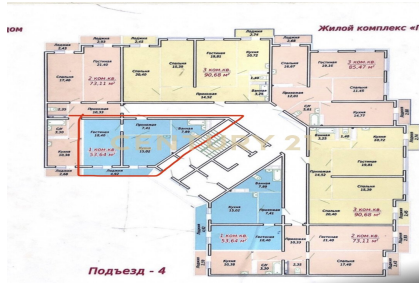

CENTURY 21

Вся недвижимость

Продажа 1-комнатной квартиры 54м², 7/20 этаж

4 990 000 ₺

54м² 7 1

Махачкала г., Ленинский район, Насрутдинова проспект, 83