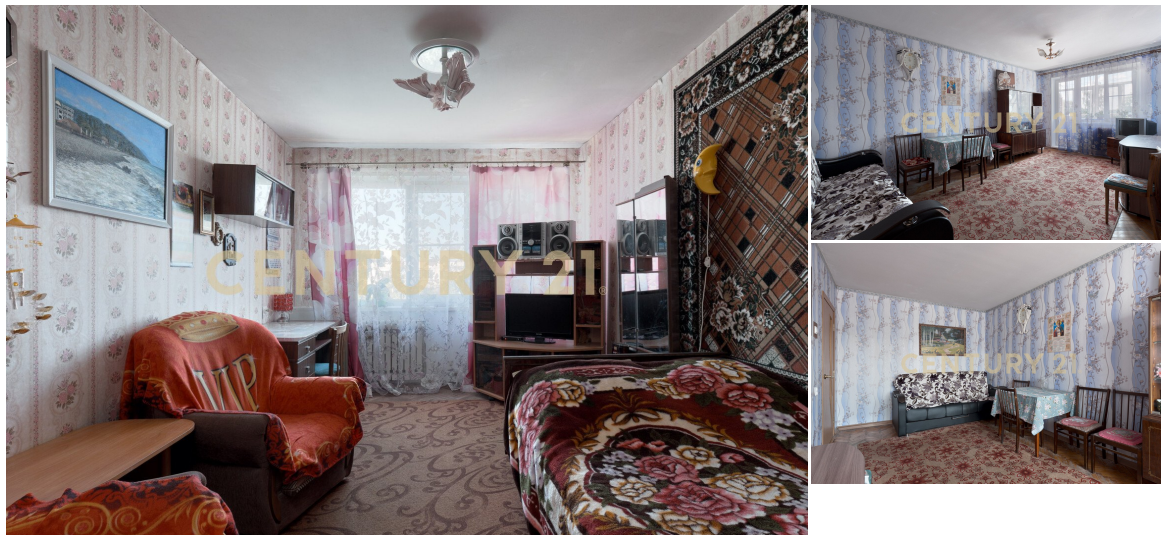

CENTURY 21

Capital Petersburg

Продажа 4-комнатной квартиры 86.6м², 5/5 этаж

6 600 000 ₽

86.6м²

5

4

[https://www.century21.ru/nedvizhimost/prodaza-](https://www.century21.ru/nedvizhimost/prodaza-4-komnatnoi-kvartiry-866m2-55-etaz)

Сиверский г.п., Гатчинский, 123 Дивизии ул., 4

4-komnatnoi-kvartiry-866m2-55-etaz

Квартира для счастливой жизни! Просторная 4-х комнатная квартира с отличной планировкой в центре п. Сиверский, идеально подходящая для семьи с детьми. Надежный застройщик Советского Союза. Основные характеристики: Предлагаем к покупке просторную, теплую и светлую 4-х комнатную квартиру в экологически чистом Гатчинском районе Ленинградской области на берегу р. Оредеж. Чистый воздух, красивые виды, дружелюбные соседи - всё для комфортной жизни! Основные преимущества: - Отличная планировка с изолированными комнатами правильной геометрической формы и просторной прихожей - Общая площадь - 86,6 м² - Комнаты - 9,7+9,7+17,3+17,6 м² - Кухня - 8,2 м² - Прихожая - 15,6 м² - Застеклённая лоджия - 1,2 м² - Много мест для хранения, включая кладовую - 4... >>