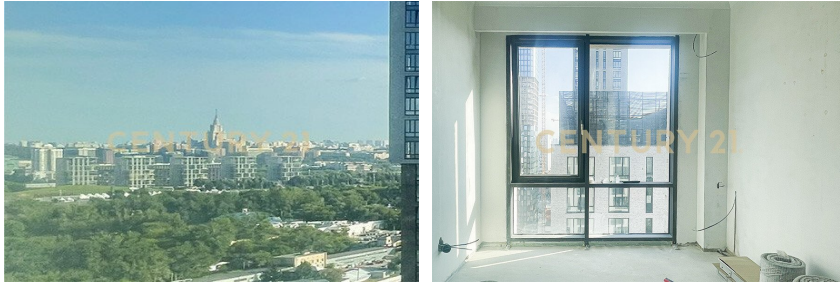

CENTURY 21
Premium Property

**Продажа 1-комнатной квартиры
45.6м², 23/42 этаж
23 800 000 ₽**

45.6м² 23 1

Москва, Филёвский Парк, Филёвский Парк,
Багратионовский проезд, 5а, к 1

**Ольга Владимировна
Рябцева**
Ведущий эксперт

+7 (964) 508-21-21
o.ryabceva@century21pp.ru

К покупке предлагается видовая 1 комнатная квартира в ЖК Фили Сити, в самой комфортной по расположению и качеству строительства башне Andante (корпус 1). Планировкой предусмотрено: кухня-гостиная, спальня, большой санузел, просторный холл. Панорамные окна в пол - квартира светлая и видовая. Состояние квартиры финишная прямая до white box - вы сможете воплотить все свои дизайнерские фантазии. Возведены и выровнены стены, потолок, проведены все коммуникации. Легко купить и выйти на сделку: Вся сумма в договоре. 1 взрослый собственник. Без обременений. Никто не прописан. Прямая продажа. Подходит для ипотеки. Оперативный показ. Звоните прямо сейчас, чтобы организовать просмотр. ЖК Фили Сити комплекс бизнес-класса, расположен практичес... >> <https://www.century21.ru/nedvizhimost/prodaza-1-komnatnoi-kvartiry-456m2-2342-etaz>

Продажа квартиры
+7 (964) 508-21-21
Продажа квартиры
+7 (964) 508-21-21
Продажа квартиры
+7 (964) 508-21-21
Продажа квартиры
+7 (964) 508-21-21
Продажа квартиры
+7 (964) 508-21-21
Продажа квартиры
+7 (964) 508-21-21
Продажа квартиры
+7 (964) 508-21-21
Продажа квартиры
+7 (964) 508-21-21
Продажа квартиры
+7 (964) 508-21-21
Продажа квартиры
+7 (964) 508-21-21
Продажа квартиры
+7 (964) 508-21-21

CENTURY 21 Premium Property

CENTURY 21
Premium Property

**Продажа 1-комнатной квартиры
45.6м², 23/42 этаж
23 800 000 ₽**

45.6м² 23 1

Москва, Филёвский Парк, Филёвский Парк,
Багратионовский проезд, 5а, к 1