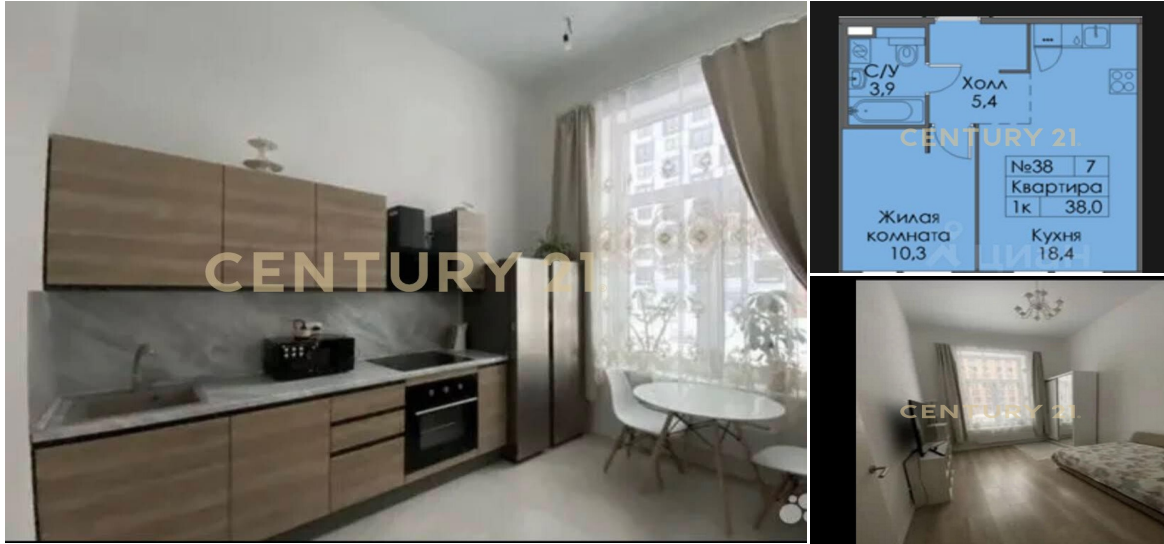

CENTURY 21

Столичная недвижимость

Продажа 1-комнатной квартиры 38м², 1/9 этаж

9 150 000 ₽

38м²

1

1

<https://www.century21.ru/nedvizhmost/moskva-prodaza-1-komnatnoi-kvartiry-38m2-19-etaz>

Москва, Филимонковское, Филимонковское, Усадебный Парк ул., 1

Арт. 70832507 В центре Новой Москвы, в окружении природы и свежего воздуха, в ЖК Средневский лес, продается светлая, просторная 1 комнатная квартира с высокими потолками, со свежим ремонтом, полностью укомплектованная! Заезжай и живи! ЖК построен с концепцией „двор без машин“. Почти готова к открытию новая школа. На территории комплекса детский сад, магазины, салоны красоты, кафе и т.д. До станции метро Филатов Луг на автобусе 15-20 минут. Рядом лес. Перспективный район. Один взрослый собственник. Прямая продажа. Юридически и физически свободна. Показ в любое удобное для вас время. Звоните! Отправлю видео по запросу.
>> <https://www.century21.ru/nedvizhmost/moskva-prodaza-1-komnatnoi-kvartiry-38m2-19-etaz>