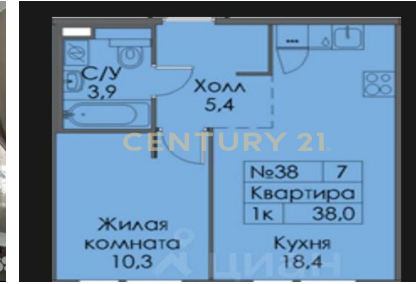

CENTURY 21

CENTURY 21

Столичная недвижимость
<https://www.century21.ru/nedvizhimost/prodaza-1-komnatnoi-kvartiry-38m2-19-etaz>

Продажа 1-комнатной квартиры 38м², 1/9 этаж

10 200 000 ₽

38м² 1 1

Москва, Филимонковское, Филимонковское, Усадебный Парк ул., 1