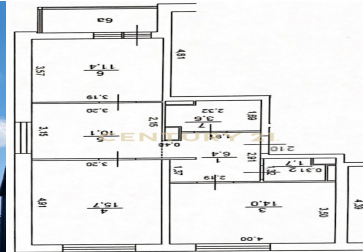

Продается комфортная 3-комнатная квартира площадью 63 кв. метров в масштабном жилом проекте Новой Москвы, в экологически чистом районе с развитой инфраструктурой. Без отделки. Дом сдан. ЖК "Цветочные Поляны" — это готовый жилой комплекс из 7 монолитных домов по 6-9 этажей в Новой Москве на границе Валуевского лесопарка. Жилые корпуса в лаконичном стиле образуют комфортные, полные зелени дворы-парки с безбарьерными прогулочными аллеями и игровыми площадками для детей всех возрастов. На территории комплекса построен детский сад. И современная школа на 1200 учащихся. На первых этажах домов расположены кафе, рестораны, аптеки, салоны красоты и супермаркеты. Всего 15 минут на автомобиле и вас ждут бесконечные возможности шопинга в ТРЦ «С... >> <https://www.century21.ru/nedvizhimost/moskva-prodaza-3-komnatnoi-kvartiry-63m2-78-etaz>