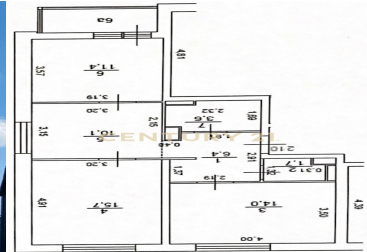

CENTURY 21

Харламов

Продажа 3-комнатной квартиры 63м², 7/8 этаж

10 700 000 ₽

63м²

7

3

<https://www.century21.ru/nedvizhimost/moskva-prodaza-3-komnatnoi-kvartiry-63m2-78-etaz>

Москва, Филимонковское, Филимонковское, Золотошвейная ул., 6

Продается комфортная 3-комнатная квартира площадью 63 кв. метров в масштабном жилом проекте Новой Москвы, в экологически чистом районе с развитой инфраструктурой. Без отделки. Дом сдан. ЖК "Цветочные Поляны" — это готовый жилой комплекс из 7 монолитных домов по 6-9 этажей в Новой Москве на границе Валуевского лесопарка. Жилые корпуса в лаконичном стиле образуют комфортные, полные зелени дворы-парки с безбарьерными прогулочными аллеями и игровыми площадками для детей всех возрастов. На территории комплекса простроен детский сад. И современная школа на 1200 учащихся. На первых этажах домов расположены кафе, рестораны, аптеки, салоны красоты и супермаркеты. Всего 15 минут на автомобиле и вас ждут бесконечные возможности шопинга в ТРЦ «С... >> <https://www.century21.ru/nedvizhimost/moskva-prodaza-3-komnatnoi-kvartiry-63m2-78-etaz>