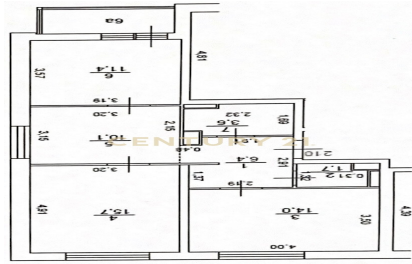

CENTURY 21

Харламов

<https://www.century21.ru/nedvizhimost/prodaza-3-komnatnoi-kvartiry-63m2-78-etaz>

Продажа 3-комнатной квартиры 63м², 7/8 этаж

10 700 000 ₽

63м² 7 3

Москва, Филимонковское, Филимонковское, Золотошвейная ул., 6

+7 (926) 432-70-74
bayrashnyy.aleksandr@century21.ru

Продается комфортная 3-комнатная квартира площадью 63 кв. метров в масштабном жилом проекте Новой Москвы, в экологически чистом районе с развитой инфраструктурой. Без отделки. Дом сдан. ЖК "Цветочные Поляны" — это готовый жилой комплекс из 7 монолитных домов по 6-9 этажей в Новой Москве на границе Валуевского лесопарка. Жилые корпуса в лаконичном стиле образуют комфортные, полные зелени дворы-парки с безбарьерными прогулочными аллеями и игровыми площадками для детей всех возрастов. На территории комплекса построен детский сад. И современная школа на 1200 учащихся. На первых этажах домов расположены кафе, рестораны, аптеки, салоны красоты и супермаркеты. Всего 15 минут на автомобиле и вас ждут бесконечные возможности шопинга в ТРЦ «С... >> <https://www.century21.ru/nedvizhimost/moskva-prodaza-3-komnatnoi-kvartiry-63m2-78-etaz>

Продажа квартиры
+7 (926) 432-70-74
Продажа квартиры
+7 (926) 432-70-74
Продажа квартиры
+7 (926) 432-70-74
Продажа квартиры
+7 (926) 432-70-74
Продажа квартиры
+7 (926) 432-70-74
Продажа квартиры
+7 (926) 432-70-74
Продажа квартиры
+7 (926) 432-70-74
Продажа квартиры
+7 (926) 432-70-74
Продажа квартиры
+7 (926) 432-70-74
Продажа квартиры
+7 (926) 432-70-74

CENTURY 21

CENTURY 21

Харламов

<https://www.century21.ru/nedvizhimost/prodaza-3-komnatnoi-kvartiry-63m2-78-etaz>