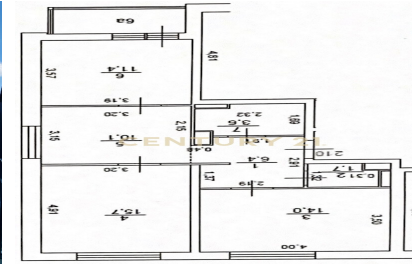

Продажа 3-комнатной квартиры 63м², 7/8 этаж

10 700 000 ₽

63м² 7 3

Москва, Филимонковское, Филимонковское, Золотошвейная ул., 6

+7 (926) 432-70-74
bayrashnyy.aleksandr@century21.ru

Продается комфортная 3-комнатная квартира площадью 63 кв. метров в масштабном жилом проекте Новой Москвы, в экологически чистом районе с развитой инфраструктурой. Без отделки. Дом сдан. ЖК "Цветочные Поляны" — это готовый жилой комплекс из 7 монолитных домов по 6-9 этажей в Новой Москве на границе Валуевского лесопарка. Жилые корпуса в лаконичном стиле образуют комфортные, полные зелени дворы-парки с безбарьерными прогулочными аллеями и игровыми площадками для детей всех возрастов. На территории комплекса построен детский сад. И современная школа на 1200 учащихся. На первых этажах домов расположены кафе, рестораны, аптеки, салоны красоты и супермаркеты. Всего 15 минут на автомобиле и вас ждут бесконечные возможности шопинга в ТРЦ «С... >> <https://www.century21.ru/nedvizhimost/moskva-prodaza-3-komnatnoi-kvartiry-63m2-78-etaz>

Продажа квартиры
+7 (926) 432-70-74
Продажа квартиры
+7 (926) 432-70-74
Продажа квартиры
+7 (926) 432-70-74
Продажа квартиры
+7 (926) 432-70-74
Продажа квартиры
+7 (926) 432-70-74
Продажа квартиры
+7 (926) 432-70-74
Продажа квартиры
+7 (926) 432-70-74
Продажа квартиры
+7 (926) 432-70-74
Продажа квартиры
+7 (926) 432-70-74
Продажа квартиры
+7 (926) 432-70-74

CENTURY 21