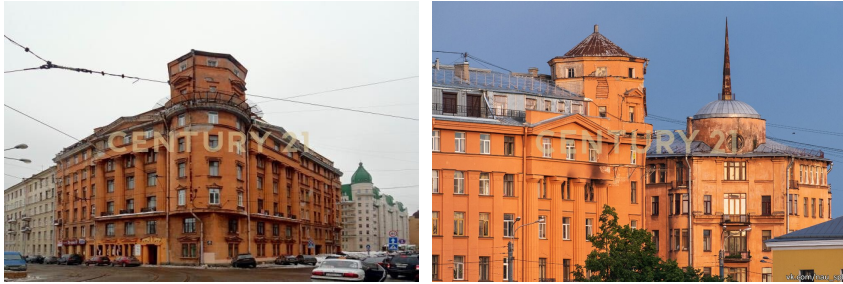

Кислицина Валентина
Эксперт

+7 (812) 940-21-00

kislicina.valentina@century21.ru

Продается видовая просторная 6-комнатная квартира отличной планировки с большими и светлыми комнатами в бывшем доходном доме Чубакова, построенном архитектором Р.Габе в 1911-1912 годах в стиле эклектики. Дом расположен в самом сердце Петроградской стороны на пересечении набережной реки Карповки и ул. Вс. Вишневого с великолепным видом на Иоанновский монастырь. До метро Петроградская 8 минут пешком. Идеальное вложение денег для инвесторов. И так же для тех, кто хочет проживать в центре Петроградского района. Эта квартира может стать родовым гнездом, которое со временем будет цениться ещё больше. Это вложение, которое поможет сохранить и приумножить ваши активы. Формат квартиры позволят сделать поистине потрясающую квартиру. Пред... >> <https://www.century21.ru/nedvizhimost/prodaza-6-komnatnoi-kvartiry-211m2-67-etaz>

Санкт-Петербург, Петроградский, Петроградский, Реки Карповки наб., 30

Кислицина Валентина
Эксперт

+7 (812) 940-21-00

kislicina.valentina@century21.ru

Продается видовая просторная 6-комнатная квартира отличной планировки с большими и светлыми комнатами в бывшем доходном доме Чубакова, построенном архитектором Р.Габе в 1911-1912 годах в стиле эклектики. Дом расположен в самом сердце Петроградской стороны на пересечении набережной реки Карповки и ул. Вс. Вишневого с великолепным видом на Иоанновский монастырь. До метро Петроградская 8 минут пешком. Идеальное вложение денег для инвесторов. И так же для тех, кто хочет проживать в центре Петроградского района. Эта квартира может стать родовым гнездом, которое со временем будет цениться ещё больше. Это вложение, которое поможет сохранить и приумножить ваши активы. Формат квартиры позволят сделать поистине потрясающую квартиру. Пред... >> <https://www.century21.ru/nedvizhimost/prodaza-6-komnatnoi-kvartiry-211m2-67-etaz>