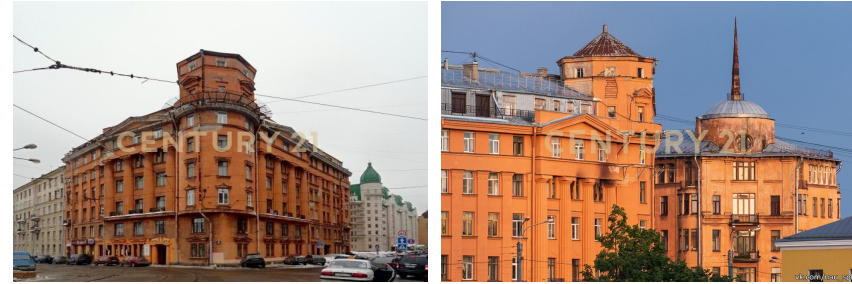

Кислицина Валентина
Эксперт

+7 (812) 940-21-00

kislicina.valentina@century21.ru

Продается видовая просторная 6-комнатная квартира отличной планировки с большими и светлыми комнатами в бывшем доходном доме Чубакова, построенном архитектором Р.Габе в 1911-1912 годах в стиле эклектики. Дом расположен в самом сердце Петроградской стороны на пересечении набережной реки Карповки и ул. Вс. Вишневого с великолепным видом на Иоанновский монастырь. До метро Петроградская 8 минут пешком. Идеальное вложение денег для инвесторов. И так же для тех, кто хочет проживать в центре Петроградского района. Эта квартира может стать родовым гнездом, которое со временем будет цениться ещё больше. Это вложение, которое поможет сохранить и приумножить ваши активы. Формат квартиры позволят сделать поистине потрясающую квартиру. Пред... >> <https://www.century21.ru/nedvizhimost/prodaza-6-komnatnoi-kvartiry-211m2-67-etaz>

Продажа квартиры
+7 (812) 940-21-00
Продажа квартиры
+7 (812) 940-21-00
Продажа квартиры
+7 (812) 940-21-00
Продажа квартиры
+7 (812) 940-21-00
Продажа квартиры
+7 (812) 940-21-00
Продажа квартиры
+7 (812) 940-21-00
Продажа квартиры
+7 (812) 940-21-00
Продажа квартиры
+7 (812) 940-21-00
Продажа квартиры
+7 (812) 940-21-00
Продажа квартиры
+7 (812) 940-21-00
Продажа квартиры
+7 (812) 940-21-00

CENTURY 21
Capital Petersburg