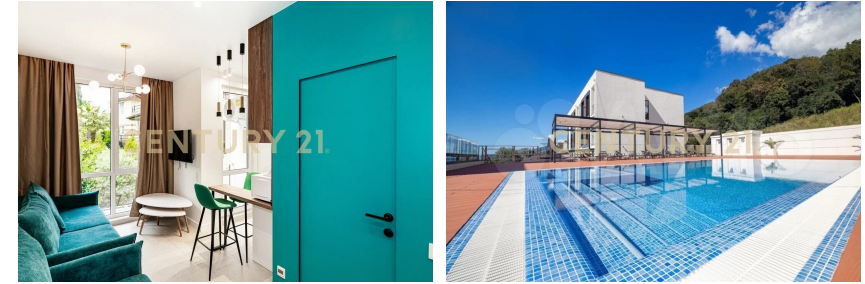

**Жогова Елизавета
Сергеевна**
Агент

+7 (925) 109-17-25
zhogova.elizaveta@century21.ru

Арт. 71153827 Продается лучшая студия в ЖК! Квартира с дизайнерским ремонтом площадью 22 кв.м., с хорошей техникой и мебелью! С видом на зелёную заповедную зону! На территории:пешком 15 минут до моря, 5 минут до остановки Пансионат Южный развитая инфраструктура, сетевые магазины Перекрёсток, Магнит, Пятёрочка и пункты выдачи Ozon, Wildberries огромная зелёная территория комплекса 4 ГАподогреваемый бассейндетские, спортивные и смотровые площадки, зона барбекюпаркинг, закрытая охраняемая территория Рядом:ближайшие пляжи Южный, Южный-2 ; Чкаловский, Бургас, Робинзон, Известиепарк Курортного городка 2 км;океанариум 2 кмдельфинарий 2 кмДинопаркостановка Пансионат Южный На автомобиле:15 минут из аэропорта 10 км15 минут от ж/д станции Адлер 7... >> <https://www.century21.ru/nedvizhimost/soci-ul-lenina-prodaza-studii-22m2-23-etaz>

Продажа квартиры
+7 (925) 109-17-25
Продажа квартиры
+7 (925) 109-17-25
Продажа квартиры
+7 (925) 109-17-25
Продажа квартиры
+7 (925) 109-17-25
Продажа квартиры
+7 (925) 109-17-25
Продажа квартиры
+7 (925) 109-17-25
Продажа квартиры
+7 (925) 109-17-25
Продажа квартиры
+7 (925) 109-17-25
Продажа квартиры
+7 (925) 109-17-25
Продажа квартиры
+7 (925) 109-17-25

CENTURY 21 Столичная недвижимость