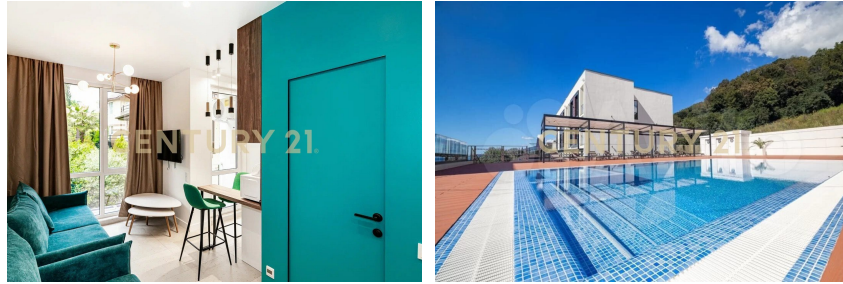

CENTURY 21

Столичная недвижимость

Продажа студии 22м², 2/3 этаж

9 450 000 ₺

22м² 2 ?

Сочи г., Адлерский, Ленина ул., 300А/1, к 1

**Жогова Елизавета
Сергеевна**
Агент

+7 (925) 109-17-25
zhogova.elizaveta@century21.ru

Арт. 71153827 Продается лучшая студия в ЖК! Квартира с дизайнерским ремонтом площадью 22 кв.м., с хорошей техникой и мебелью! С видом на зелёную заповедную зону! На территории:пешком 15 минут до моря, 5 минут до остановки Пансионат Южный развитая инфраструктура, сетевые магазины Перекрёсток, Магнит, Пятёрочка и пункты выдачи Ozon, Wildberries огромная зелёная территория комплекса 4 ГАподогреваемый бассейндетские, спортивные и смотровые площадки, зона барбекюпаркинг, закрытая охраняемая территория Рядом:ближайшие пляжи Южный, Южный-2 ; Чкаловский, Бургас, Робинзон, Известиепарк Курортного городка 2 км;океанариум 2 кмдельфинарий 2 кмДинопаркостановка Пансионат Южный На автомобиле:15 минут из аэропорта 10 км15 минут от ж/д станции Адлер 7... >> <https://www.century21.ru/nedvizhimost/soci-ul-lenina-prodaza-studii-22m2-23-etaz>

Продажа квартиры
+7 (925) 109-17-25
Продажа квартиры
+7 (925) 109-17-25
Продажа квартиры
+7 (925) 109-17-25
Продажа квартиры
+7 (925) 109-17-25
Продажа квартиры
+7 (925) 109-17-25
Продажа квартиры
+7 (925) 109-17-25
Продажа квартиры
+7 (925) 109-17-25
Продажа квартиры
+7 (925) 109-17-25
Продажа квартиры
+7 (925) 109-17-25
Продажа квартиры
+7 (925) 109-17-25

CENTURY 21 Столичная недвижимость

Продажа студии 22м², 2/3 этаж

9 450 000 ₺

22м² 2 ?

Сочи г., Адлерский, Ленина ул., 300А/1, к 1

CENTURY 21

Столичная недвижимость