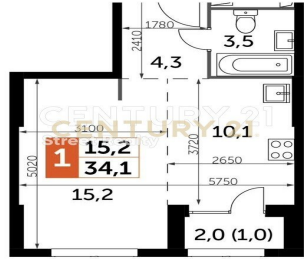

CENTURY 21
Street Realty

**Продажа 1-комнатной квартиры
34.1м², 10/29 этаж
19 600 000 ₽**

34.1м² 10 1

Москва, СЗАО, Москва, Шелепихинская набережная, 40к3