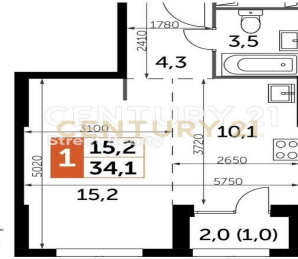

Продажа квартиры
+7 (495) 258-52-23
Продажа квартиры
+7 (495) 258-52-23
Продажа квартиры
+7 (495) 258-52-23
Продажа квартиры
+7 (495) 258-52-23
Продажа квартиры
+7 (495) 258-52-23
Продажа квартиры
+7 (495) 258-52-23
Продажа квартиры
+7 (495) 258-52-23
Продажа квартиры
+7 (495) 258-52-23
Продажа квартиры
+7 (495) 258-52-23
Продажа квартиры
+7 (495) 258-52-23
Продажа квартиры
+7 (495) 258-52-23
Продажа квартиры
+7 (495) 258-52-23

CENTURY 21 Street Realty

CENTURY 21
Street Realty

**Продажа 1-комнатной квартиры
34.1м², 10/29 этаж
19 600 000 ₽**

34.1м² 10 1

Москва, СЗАО, Москва, Шелепихинская набережная, 40к3